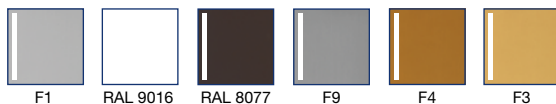

Dodávané barvy/povrchy:

Název výrobku	Délka trnu	Jednotka balení	Č. výr.
Okenní klika blaugelb FGS 1758 45° RAL 9016 (bílé práškové lakování)	32 mm	100 ks	9016862
	37 mm	100 ks	9016863
	43 mm	100 ks	9016864
Okenní klika blaugelb FGS 1758 45° RAL 8077 (hnědé práškové lakování)	32 mm	100 ks	9016865
	37 mm	100 ks	9016866
	43 mm	100 ks	9016867
Okenní klika blaugelb FGS 1758 45° F1 (stříbrná eloxovaná)	32 mm	100 ks	9016868
	37 mm	100 ks	9016869
	43 mm	100 ks	9016870
Okenní klika blaugelb FGS 1758 45° F9 (v barvě ocele, eloxovaná)	32 mm	100 ks	9016874
	37 mm	100 ks	9016875
	43 mm	100 ks	9016876
Okenní klika blaugelb FGS 1758 45° F4 (bronzová eloxovaná)	32 mm	100 ks	9016877
	37 mm	100 ks	9016878
	43 mm	100 ks	9016879
Okenní klika blaugelb FGS 1758 45° F3 (zlatá eloxovaná)	32 mm	100 ks	9016871
	37 mm	100 ks	9016872
	43 mm	100 ks	9016873