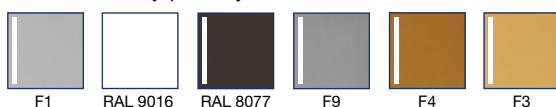

Dodávané barvy/povrchy:

Název výrobku	Délka trnu	Jednotka balení	Č. výr.
Okenní klika blaugelb FGS 1758 DK 45° RAL 9016 (bílé práškové lakování)	32 mm	20 ks	9021492
	37 mm	20 ks	9021493
	43 mm	20 ks	9021514
Okenní klika blaugelb FGS 1758 DK 45° RAL 8077 (hnědé práškové lakování)	32 mm	20 ks	9021515
	37 mm	20 ks	9021516
	43 mm	20 ks	9021517
Okenní klika blaugelb FGS 1758 DK 45° F1 (stříbrná eloxovaná)	32 mm	20 ks	9021518
	37 mm	20 ks	9021519
	43 mm	20 ks	9021520
Okenní klika blaugelb FGS 1758 DK 45° F9 (v barvě ocele, eloxovaná)	32 mm	20 ks	9021534
	37 mm	20 ks	9021535
	43 mm	20 ks	9021536
Okenní klika blaugelb FGS 1758 DK 45° F4 (bronzová eloxovaná)	32 mm	20 ks	9021537
	37 mm	20 ks	9021538
	43 mm	20 ks	9021539
Okenní klika blaugelb FGS 1758 DK 45° F3 (zlatá eloxovaná)	32 mm	20 ks	9021521
	37 mm	20 ks	9021522
	43 mm	20 ks	9021523