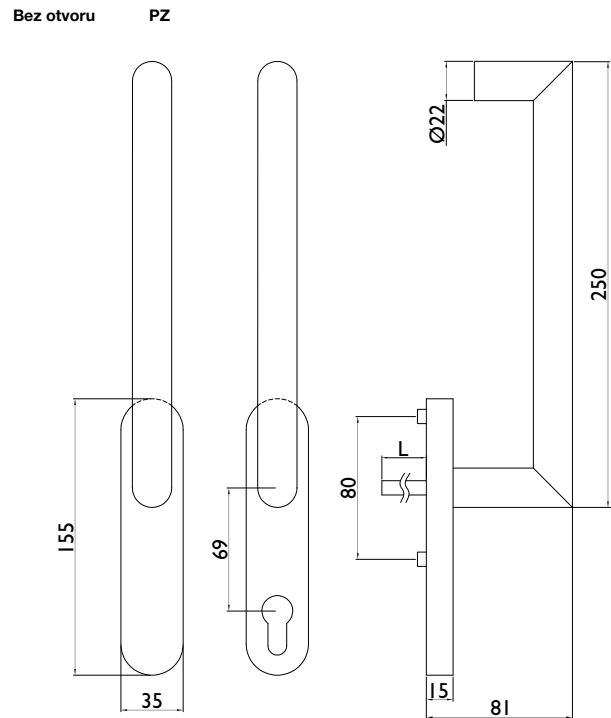

Název výrobku	Varianta	Jednotka balení	Č. výr.
Klika blaugelb pro zdvižně posuvné dveře HSG 1020 ušlechtilá ocel jemně matná	Bez otvoru	1 ks	9016521
Klika blaugelb pro zdvižně posuvné dveře HSG 1020 PZ ušlechtilá ocel jemně matná	PZ	1 ks	9016522
Klika blaugelb pro zdvižně posuvné dveře HSG 1020 venkovní PZ ušlechtilá ocel jemně matná	PZ*	1 ks	9016523

Příslušenství:

Název výrobku	Jednotka balení	Č. výr.
Sada pro upevnění TS 70 - 80 Čtyřhranný trn 10x160 mm, M6x90	1 ks	9016528
Sada pro upevnění TS 81 - 90 Čtyřhranný trn 10x160 mm, M6x95	1 ks	9016529
Sada pro upevnění TS 91 - 100 Čtyřhranný trn 10x160 mm, M6x110	1 ks	9016530
Sada pro upevnění TS 101 - 110 Čtyřhranný trn 10x180 mm, M6x120	1 ks	9016531