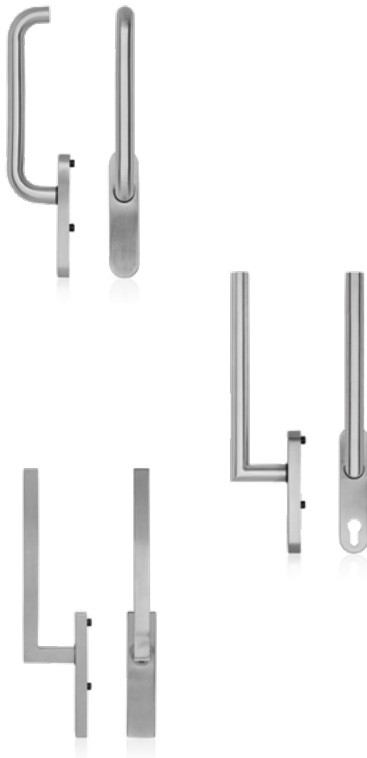

Řešení zdvižně posuvných dveří z ušlechtilé oceli

Kliky blaugelb pro zdvižně posuvné dveře HSG 1000/1010/1020/1030 účelně doplňují program a jsou správnou koncepcí i při řešení náročných instalací.

V moderních i klasických tvarech s přesným postavením na zdvižně posuvných dveřích se **kliky blaugelb HSG pro zdvižně posuvné dveře** představují jako vynikající a odolné řešení pro vnitřní i vnější stranu posuvných dveří.

Jako vhodný doplněk k příslušným klikám máme v programu jako alternativu pro vnější stranu **mušle blaugelb pro posuvné dveře** v oválném a obdélníkovém tvaru.