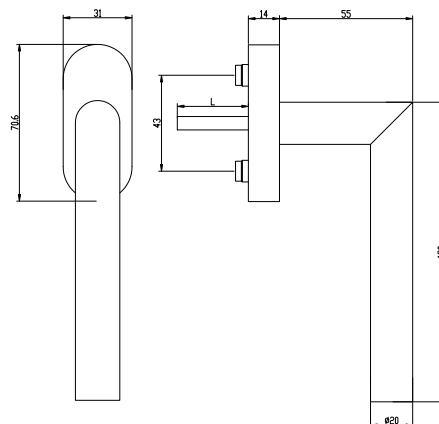

Okenní klika FGS tvar 90°

Okenní klika blaugelb FGS tvar 90° z vysoce kvalitní ušlechtilé oceli podmaňuje svou elegancí a rovnými liniemi a je ozdobou každého okna.

Díky základní konstrukci s přesnou 4kuličkovou aretací je okenní klika vždy v přesné poloze vůči rozetě a doplňuje skvělý celkový dojem. Okenní klika se dodává včetně přesunutého uchycení pro danou délku trnu a násuvných kroužků na nálitky 10/12 mm.

Přednosti výrobku:

- dlouhá životnost díky vysoce kvalitním materiálům
- 4kuličková základní konstrukce pro přesnou aretaci
- tvarově pěkná a na okně elegantní
- skryté přišroubování

Technické údaje:

Materiál:	ušlechtilá ocel, materiál č. 1.4301
Povrch:	jemně matný
Aretace:	čtyřpolohová, 90°
Čtyřhranný trn:	ocel 7 mm
Délky trnů:	24 / 32 / 37 / 43 mm
Průměr nálitků:	10 mm (pouzdra 10/12 mm)
Rozměry rozety:	31 x 70,6 x 14 mm (oválná)
Uchycení:	2 šrouby se zapuštěnou hlavou M5x30 / 40 / 45 / 50 mm pozinkované
Jednotka balení:	20 ks

Název výrobku	Jednotka balení	Č. vyr.
blaugelb FGS ušlechtilá ocel tvar 90° 10/24 M5x30	20 ks	9071127
blaugelb FGS ušlechtilá ocel tvar 90° 10/32 M5x40	20 ks	0430310
blaugelb FGS ušlechtilá ocel tvar 90° 10/37 M5x45	20 ks	0430375
blaugelb FGS ušlechtilá ocel tvar 90° 10/43 M5x50	20 ks	0430376