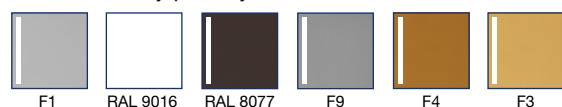

Dodávané barvy/povrchy:

Název výrobku	Délka trnu	Jednotka balení	Č. výr.
Okenní klika blaugelb FGS 1758 uzamykatelná 45° RAL 9016 (bílé práškové lakování)	32 mm	20 ks	9021454
	37 mm	20 ks	9021455
	43 mm	20 ks	9021456
Okenní klika blaugelb FGS 1758 uzamykatelná 45° RAL 8077 (hnědé práškové lakování)	32 mm	20 ks	9021457
	37 mm	20 ks	9021458
	43 mm	20 ks	9021459
Okenní klika blaugelb FGS 1758 uzamykatelná 45° F1 (stříbrná eloxovaná)	32 mm	20 ks	9021460
	37 mm	20 ks	9021461
	43 mm	20 ks	9021462
Okenní klika blaugelb FGS 1758 uzamykatelná 45° F9 (v barvě ocele, eloxovaná)	32 mm	20 ks	9021486
	37 mm	20 ks	9021487
	43 mm	20 ks	9021488
Okenní klika blaugelb FGS 1758 uzamykatelná 45° F4 (bronzová eloxovaná)	32 mm	20 ks	9021489
	37 mm	20 ks	9021490
	43 mm	20 ks	9021491
Okenní klika blaugelb FGS 1758 uzamykatelná 45° F3 (zlatá eloxovaná)	32 mm	20 ks	9021463
	37 mm	20 ks	9021484
	43 mm	20 ks	9021485

Příslušenství:

Název výrobku	Jednotka balení	Č. výr.
Náhradní klíč k blaugelb FGS 1758 uzamykatelná	1 ks	9065959