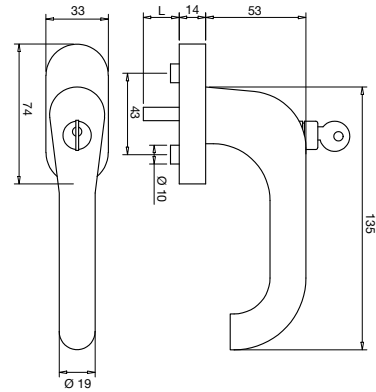

Technické údaje:

Materiál:	ušlechtilá ocel, materiál č. 1.4301
Povrch:	jemně matný
Materiál rozety:	kov
Aretace:	čtyřpolohová, 90°
Čtyřhranný trn:	ocel 7 mm
Délky trnů:	32 / 37 / 43 mm
Průměr náliťků:	10 mm
Rozměry rozety:	33 x 74 x 14 mm (oválná)
Certifikace podle:	DIN EN 13126-3:2012, 100 Nm (SK2)
Uchycení:	2 šrouby se zapuštěnou hlavou M5x45 / 50 / 55 mm pozinkované
Jednotka balení:	30 ks

Technické údaje:

Materiál:	ušlechtilá ocel, materiál č. 1.4301
Povrch:	jemně matný
Materiál rozety:	kov
Aretace:	čtyřpolohová, 90°
Čtyřhranný trn:	ocel 7 mm
Délky trnů:	32 / 37 / 43 mm
Průměr náliťků:	10 mm
Rozměry rozety:	33 x 74 x 14 mm (oválná)
Certifikace podle:	DIN EN 13126-3:2011, 200 Nm (SK 3)
Uchycení:	2 šrouby se zapuštěnou hlavou M5x45 / 50 / 55 mm pozinkované
Jednotka balení:	30 ks