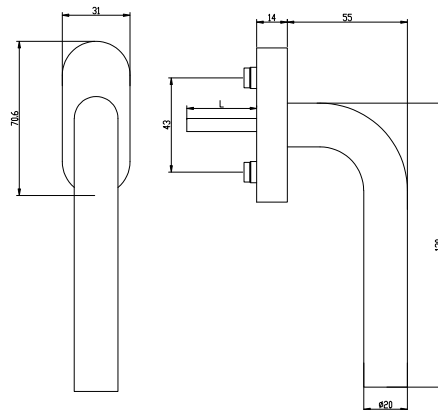

Technické údaje:

Materiál:	ušlechtilá ocel, materiál č. 1.4301
Povrch:	jemně matný
Materiál rozety:	kov
Aretace:	čtyřpolohová, 90°
Čtyřhranný trn:	ocel 7 mm
Délky trnů:	32 / 37 / 43 mm
Průměr náliťků:	10 mm
Rozměry rozety:	33 x 74 x 14 mm (oválná)
Certifikace podle:	DIN EN 13126-3:2011, 200 Nm (SK 3)
Uchycení:	2 šrouby se zapuštěnou hlavou M5x45 / 50 / 55 mm pozinkované
Jednotka balení:	30 ks

Technické údaje:

Materiál:	ušlechtilá ocel, materiál č. 1.4301
Povrch:	jemně matný
Materiál rozety:	kov
Aretace:	čtyřpolohová, 90°
Čtyřhranný trn:	ocel 7 mm
Délky trnů:	32 / 37 / 43 mm
Průměr nálitků:	10 mm
Rozměry rozety:	33 x 74 x 14 mm (oválná)
Certifikace podle:	DIN EN 13126-3:2011, 100 Nm (SK 2)
Uchycení:	2 šrouby se zapuštěnou hlavou M5x45 / 50 / 55 mm pozinkované
Jednotka balení:	30 ks

Přednosti výrobku:

- dlouhá životnost díky vysoce kvalitním materiálům
- 4kuličková základní konstrukce pro přesnou aretaci
- tvarově pěkná a na okně elegantní
- skryté přišroubování

Technické údaje:

Materiál:	ušlechtilá ocel, materiál č. 1.4301
Povrch:	jemně matný
Aretace:	čtyřpolohová, 90°
Čtyřhranný trn:	ocel 7 mm
Délky trnů:	32 / 37 / 43 mm
Průměr nálitků:	10 mm (pouzdra 10/12 mm)
Rozměry rozety:	31 x 70,6 x 14 mm (oválná)
Uchycení:	2 šrouby se zapuštěnou hlavou M5x40 / 45 / 50 mm pozinkované
Jednotka balení:	20 ks