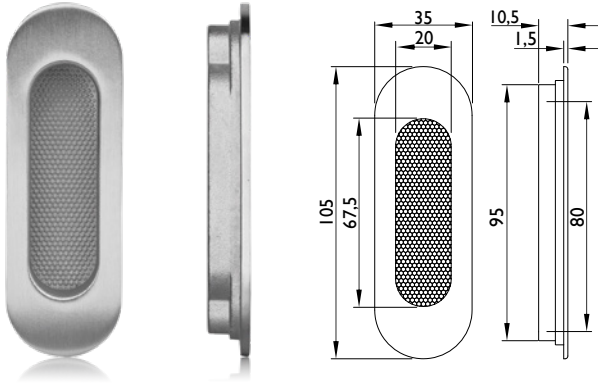

KLIKY PRO ZDVIŽNĚ POSUVNÉ DVEŘE – mušle z ušlechtilé oceli

Mušle pro posuvné dveře oválná

Mušle blaugelb pro posuvné dveře oválná z vysoce kvalitní ušlechtilé oceli perfektně doplňuje kliky pro zdvižně posuvné dveře HSG blaugelb. Možnost párového skrytého přišroubování zachovává hodnotný a moderní celkový dojem kliky. Klika s dlouhou životností se montuje na vnější stranu zdvižně posuvných prvků a umožňuje tak jednoduché otvírání a zavírání prvků. U otevřené kliky pro zdvižně posuvné dveře HSG blaugelb na vnitřní stranu.

Mušle blaugelb pro posuvné dveře oválná se hodí ke klikám pro zdvižně posuvné dveře řady HSG 1000/1010/1020/1030 bez otvoru.

Přednosti výrobku:

- dlouhá životnost díky vysoce kvalitním materiálům
- pro párové sešroubování s klikami pro zdvižně posuvné dveře
- tvarově pěkná a elegantní na okenních a balkonových dveřích
- skryté přišroubování

Technické údaje:

Materiál:	ušlechtilá ocel, materiál č. 1.4301
Povrch:	jemně matný
Rozměry:	105 x 35 x 10,5 mm
Rozměr frézování:	95 x 25 x 9 mm
Uchycení:	skryté přišroubování s klikou pro zdvižně posuvné dveře
Jednotka balení:	1 ks

Název výrobku	Jednotka balení	Č. výr.
Mušle blaugelb pro posuvné dveře oválná ušlechtilá ocel jemně matná	1 ks	9016526