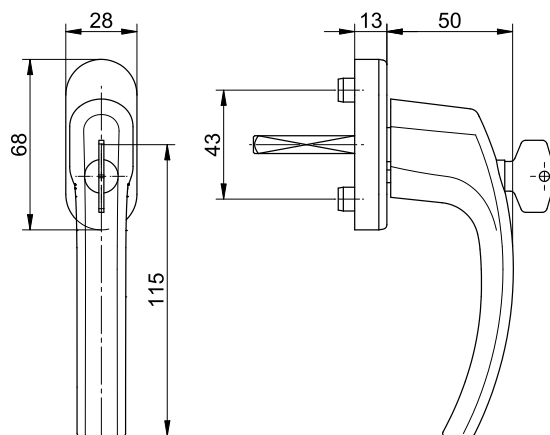

Název výrobku	Délka trnu	Jednotka balení	Č. výr.
Okenní klika blaugelb FGS 1758 uzamykatelná SKG RAL 9016 (bílé práškové lakování)	32 mm	20 ks	0431618
	37 mm	20 ks	0431619
	43 mm	20 ks	0431620
Okenní klika blaugelb FGS 1758 uzamykatelná SKG RAL 8077 (hnědé práškové lakování)	32 mm	20 ks	0431621
	37 mm	20 ks	0431623
	43 mm	20 ks	0431624
Okenní klika blaugelb FGS 1758 uzamykatelná SKG F1 (stříbrná eloxovaná)	32 mm	20 ks	0431625
	37 mm	20 ks	0431626
	43 mm	20 ks	0431627
Okenní klika blaugelb FGS 1758 uzamykatelná SKG F9 (v barvě ocele, eloxovaná)	32 mm	20 ks	0431628
	37 mm	20 ks	0431630
	43 mm	20 ks	0431631
Okenní klika blaugelb FGS 1758 uzamykatelná SKG F4 (bronzová eloxovaná)	32 mm	20 ks	0431632
	37 mm	20 ks	0431634
	43 mm	20 ks	0431635
Příslušenství:			
Název výrobku	Jednotka balení	Č. výr.	
Náhradní klíč k blaugelb FGS 1758 uzamykatelná	1 ks	9065959