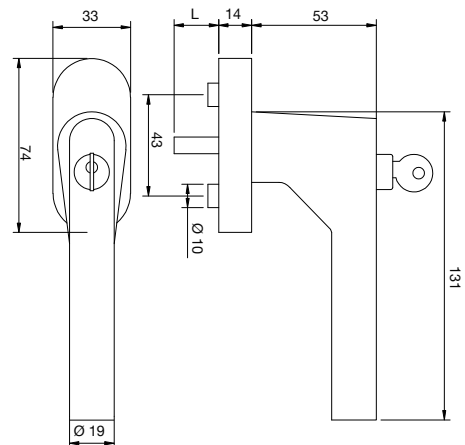

Technické údaje:

Materiál:	hliník
Povrch:	lakovaný / eloxovaný
Materiál rozety:	plast vč. výztužné ocelové desky
Aretace:	osmipolohová 45°
Čtyřhranný trn:	ocel 7 mm
Délky trnů:	32 / 37 / 43 mm
Průměr náلتků:	10 mm
Rozměry rozety:	28 x 68 x 12 mm (oválná)
Uchycení:	2 šrouby se zapuštěnou hlavou M5x40 / 45 / 50 mm pozinkované
Jednotka balení:	20 ks

Technické údaje:

Materiál:	hliník
Povrch:	lakovaný / eloxovaný
Materiál rozety:	plast
Aretace:	osmipolohová 45°
Čtyřhranný trn:	připraveno pro 7 mm
Průměr nálitků:	10 mm
Rozměry rozety (kliky):	28 x 68 x 12 mm (oválná)
Rozměry rozety PZ:	27 x 80 x 8 mm (oválná)
Uchycení:	nezahmuto
Jednotka balení:	2 ks

Technické údaje:

Materiál:	ušlechtilá ocel, materiál č. 1.4301
Povrch:	jemně matný
Materiál rozety:	kov
Aretace:	čtyřpolohová, 90°
Čtyřhranný trn:	ocel 7 mm
Délky trnů:	32 / 37 / 43 mm
Průměr náliťků:	10 mm
Rozměry rozety:	33 x 74 x 14 mm (oválná)
Certifikace podle:	DIN EN 13126-3:2011, 200 Nm (SK 3)
Uchycení:	2 šrouby se zapuštěnou hlavou M5x45 / 50 / 55 mm pozinkované
Jednotka balení:	30 ks

Technické údaje:

Materiál:	ušlechtilá ocel, materiál č. 1.4301
Povrch:	jemně matný
Materiál rozety:	kov
Aretace:	čtyřpolohová, 90°
Čtyřhranný trn:	ocel 7 mm
Délky trnů:	32 / 37 / 43 mm
Průměr náliťků:	10 mm
Rozměry rozety:	33 x 74 x 14 mm (oválná)
Certifikace podle:	DIN EN 13126-3:2012, 100 Nm (SK2)
Uchycení:	2 šrouby se zapuštěnou hlavou M5x45 / 50 / 55 mm pozinkované
Jednotka balení:	30 ks