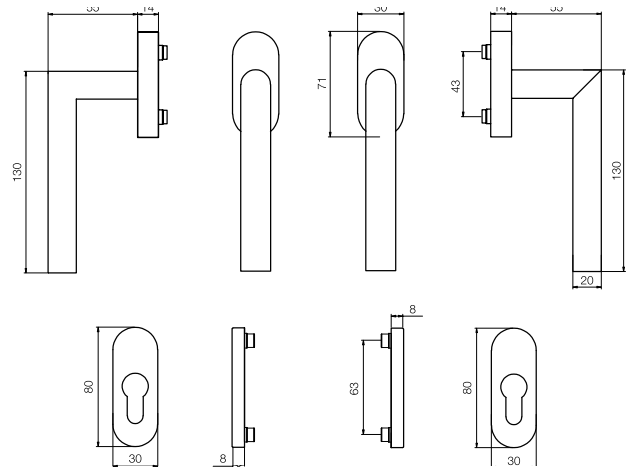

OKENNÍ KLIKY – kliky z ušlechtilé oceli

Balkonové kování s rozetou FGS ušlechtilá ocel tvar 90° BGT

Balkonové kování blaugelb s rozetou FGS ušlechtilá ocel tvar 90° BGT z ušlechtilé oceli je perfektní doplněk balkonových dveří k okenní klice blaugelb FGS tvar 90°. Podmaňuje svou elegancí a rovnými liniemi a je ozdobou každých balkonových dveří.

Díky základní konstrukci s přesnou 4kuličkovou aretací je balkonové kování s rozetou vždy v přesné poloze vůči rozetě a doplňuje skvělý celkový dojem. Balkonové kování s rozetou FGS ušlechtilá ocel tvar 90° se dodává vč. uchycení pro tloušťku dveří TS 73-93.

Přednosti výrobku:

- dlouhá životnost díky vysoce kvalitnímu materiálu z ušlechtilé oceli
- 4kuličková základní konstrukce pro přesnou aretaci
- tvarově pěkná a elegantní na balkonových dveřích
- skryté přišroubování

Technické údaje:

Materiál:	ušlechtilá ocel, č. 1.4301
Povrch:	jemně matný
Materiál rozety:	ušlechtilá ocel
Aretace:	čtyřpolohová 90°
Čtyřhranný trn:	7 mm
Průměr nálitků:	10 mm
Rozměry rozety (kliky):	30 x 71 x 14 mm (oválná)
Rozměry rozety PZ:	30 x 80 x 8 mm (oválná)
Uchycení:	včetně sady příslušenství TS 73–93 mm
Jednotka balení:	1 sada

Název výrobku

Jednotka balení

Č. výr.

Balkonové kování s rozetou FGS ušlechtilá ocel tvar 90° BGT

1 sada

9081659