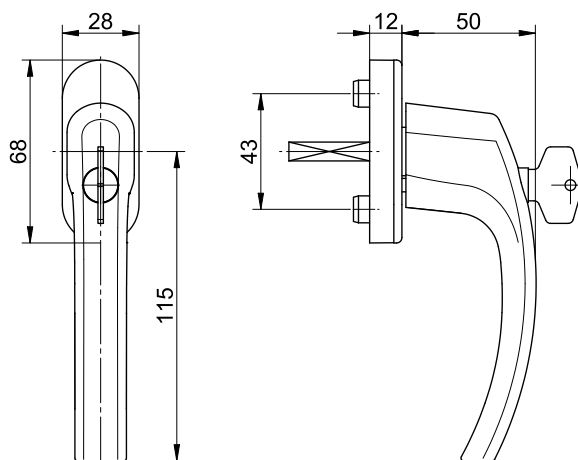

Dodávané barvy/povrchy:

Název výrobku	Délka trnu	Jednotka balení	Č. výr.
Okenní klika blaugelb FGS 1758 uzamykatelná 45° RAL 9016 (bílé práškové lakování)	32 mm	20 ks	9021454
	37 mm	20 ks	9021455
	43 mm	20 ks	9021456
Okenní klika blaugelb FGS 1758 uzamykatelná 45° RAL 8077 (hnědé práškové lakování)	32 mm	20 ks	9021457
	37 mm	20 ks	9021458
	43 mm	20 ks	9021459
Okenní klika blaugelb FGS 1758 uzamykatelná 45° F1 (stříbrná eloxovaná)	32 mm	20 ks	9021460
	37 mm	20 ks	9021461
	43 mm	20 ks	9021462
Okenní klika blaugelb FGS 1758 uzamykatelná 45° F9 (v barvě ocele, eloxovaná)	32 mm	20 ks	9021486
	37 mm	20 ks	9021487
	43 mm	20 ks	9021488
Okenní klika blaugelb FGS 1758 uzamykatelná 45° F4 (bronzová eloxovaná)	32 mm	20 ks	9021489
	37 mm	20 ks	9021490
	43 mm	20 ks	9021491
Okenní klika blaugelb FGS 1758 uzamykatelná 45° F3 (zlatá eloxovaná)	32 mm	20 ks	9021463
	37 mm	20 ks	9021484
	43 mm	20 ks	9021485

Příslušenství:

Název výrobku	Jednotka balení	Č. výr.
Náhradní klíč k blaugelb FGS 1758 uzamykatelná	1 ks	9065959