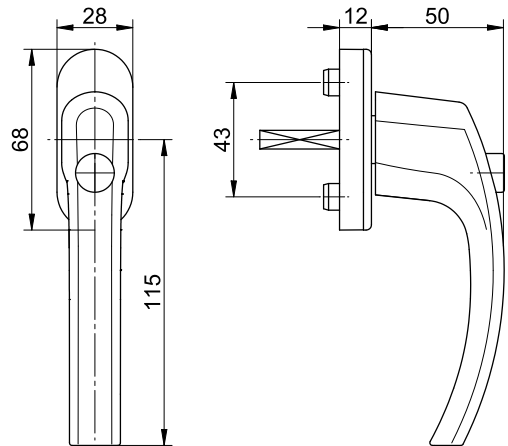

Dodávané barvy/povrchy:

Název výrobku	Délka trnu	Jednotka balení	Č. výr.
Okenní klika blaugelb FGS 1758 DK 45° RAL 9016 (bílé práškové lakování)	32 mm	20 ks	9021492
	37 mm	20 ks	9021493
	43 mm	20 ks	9021514
Okenní klika blaugelb FGS 1758 DK 45° RAL 8077 (hnědé práškové lakování)	32 mm	20 ks	9021515
	37 mm	20 ks	9021516
	43 mm	20 ks	9021517
Okenní klika blaugelb FGS 1758 DK 45° F1 (stříbrná eloxovaná)	32 mm	20 ks	9021518
	37 mm	20 ks	9021519
	43 mm	20 ks	9021520
Okenní klika blaugelb FGS 1758 DK 45° F9 (v barvě ocele, eloxovaná)	32 mm	20 ks	9021534
	37 mm	20 ks	9021535
	43 mm	20 ks	9021536
Okenní klika blaugelb FGS 1758 DK 45° F4 (bronzová eloxovaná)	32 mm	20 ks	9021537
	37 mm	20 ks	9021538
	43 mm	20 ks	9021539
Okenní klika blaugelb FGS 1758 DK 45° F3 (zlatá eloxovaná)	32 mm	20 ks	9021521
	37 mm	20 ks	9021522
	43 mm	20 ks	9021523