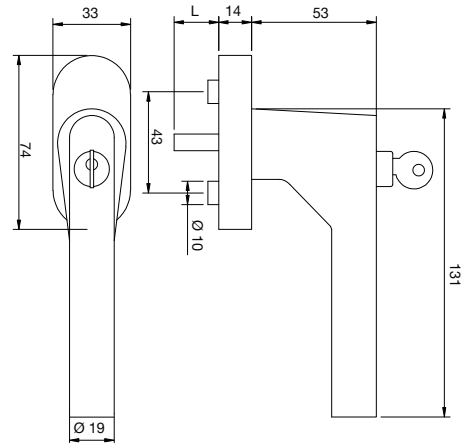

Technické údaje:

Materiál:	hliník
Povrch:	lakovaný / eloxovaný
Materiál rozety:	plast
Aretace:	osmipolohová 45°
Čtyřhranný trn:	ocel 7 mm
Délky trnů:	32 / 37 / 43 mm
Průměr nálitků:	10 mm
Rozměry rozety:	28 x 68 x 12 mm (oválná)
Uchycení:	2 šrouby se zapuštěnou hlavou M5x40 / 45 / 50 mm pozinkované
Jednotka balení:	100 ks

Technické údaje:

Materiál:	hliník
Povrch:	lakovaný / eloxovaný
Materiál rozety:	plast vč. výztužné ocelové desky
Aretace:	osmipolohová 45°
Čtyřhranný trn:	ocel 7 mm
Délky trnů:	32 / 37 / 43 mm
Průměr nálitků:	10 mm
Rozměry rozety:	28 x 68 x 12 mm (oválná)
Uchycení:	2 šrouby se zapuštěnou hlavou M5x40 / 45 / 50 mm pozinkované
Jednotka balení:	20 ks

Technické údaje:

Materiál:	hliník
Povrch:	lakovaný / eloxovaný
Materiál rozety:	plast vč. výztužné ocelové desky
Aretace:	osmipolohová 45°
Čtyřhranný trn:	ocel 7 mm
Délky trnů:	32 / 37 / 43 mm
Průměr náلتků:	10 mm
Rozměry rozety:	28 x 68 x 12 mm (oválná)
Uchycení:	2 šrouby se zapuštěnou hlavou M5x40 / 45 / 50 mm pozinkované
Jednotka balení:	20 ks

Technické údaje:

Materiál:	ušlechtilá ocel, materiál č. 1.4301
Povrch:	jemně matný
Materiál rozety:	kov
Aretace:	čtyřpolohová, 90°
Čtyřhranný trn:	ocel 7 mm
Délky trnů:	32 / 37 / 43 mm
Průměr náliťků:	10 mm
Rozměry rozety:	33 x 74 x 14 mm (oválná)
Certifikace podle:	DIN EN 13126-3:2012, 100 Nm (SK2)
Uchycení:	2 šrouby se zapuštěnou hlavou M5x45 / 50 / 55 mm pozinkované
Jednotka balení:	30 ks