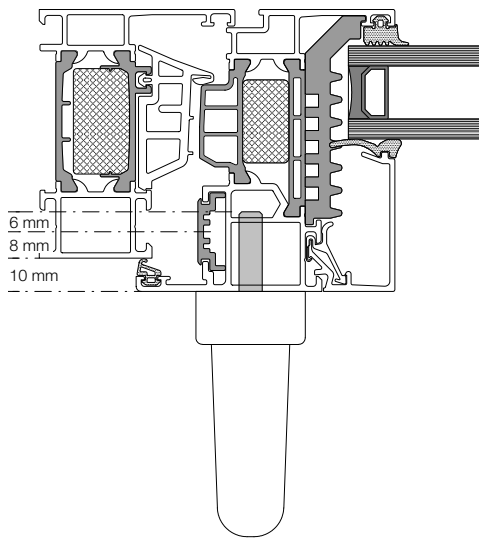

OKENNÍ KLIKY – KOVÁNÍ – PŘÍSLUŠENSTVÍ

Vše okolo oken

Koncepce délky trnu blaugelb

Maximální rozměr při použití ochrany proti odvrtání, měřeno od středu převodovky ke konci převodovky, je okolo 6 mm. V tomto případě je trn 2 mm nad koncem ořechu.

Při použití **trnu o průměru 32 mm** při vypočítaném **výsledku 35 mm** je **záběr trnu 7 mm** a je 1 mm pod úrovní ořechu.

Vyčnívající délka trnu v mm
(překryv + osový rozměr + převodovka)

24*	30	31	32	33	34	35	36	37	38	39	40	41	42	43	44	45
			L = 32 mm				L = 37 mm				L = 43 mm					

* pro hliníková okna

V brožuře na vás čeká tento obsah:

blaugelb

Okenní kliky z hliníku

strana 4

blaugelb

Kliky pro zdvižně posuvné dveře kliky z hliníku

strana 36

blaugelb

Okenní kliky z hliníku (aretace 45°)

strana 16

blaugelb

Kliky pro zdvižně posuvné dveře z ušlechtilé oceli

strana 40

blaugelb

Okenní kliky z ušlechtilé oceli

strana 20

blaugelb

Dveřní madla

strana 45