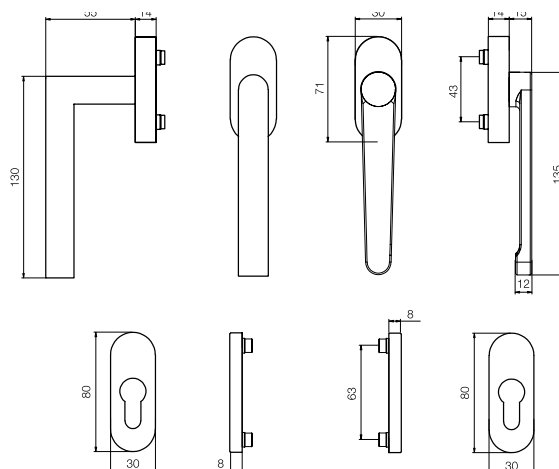

Balkonové kování s rozetou FGS ušlechtilá ocel tvar 90° BGT/NGT

Balkonové kování blaugelb s rozetou FGS ušlechtilá ocel tvar 90° BGT/NGT z ušlechtilé oceli je perfektní doplněk balkonových dveří k okenní klice blaugelb FGS tvar 90°. Podmaňuje svou elegancí a rovnými liniemi a je ozdobou každých balkonových dveří. Nízká (plochá) klika je speciálně koncipovaná pro venkovní dveře s roletami, ochranou proti slunci, žaluziemi, ochranou proti hmyzu.

Díky základní konstrukci s přesnou 4kuličkovou aretací je balkonové kování s rozetou vždy v přesné poloze vůči rozetě a doplňuje skvělý celkový dojem. Balkonové kování s rozetou FGS ušlechtilá ocel tvar 90° se dodává vč. uchycení pro tloušťky dveří TS 67–76 resp. TS 77–88.

Přednosti výrobku:

- dlouhá životnost díky vysoce kvalitnímu materiálu z ušlechtilé oceli
- 4kuličková základní konstrukce pro přesnou aretaci
- tvarově pěkná a elegantní na balkonových dveřích
- skryté přišroubování

Technické údaje:

Materiál:	ušlechtilá ocel, č. 1.4301
Povrch:	jemně matný
Materiál rozety:	ušlechtilá ocel
Aretace:	čtyřpolohová 90°
Čtyřhranný trn:	7 mm
Průměr náliťků:	10 mm (vč. násuvných kroužků 12 mm)
Rozměry rozety (klika):	30 x 71 x 14 mm (oválná)
Rozměry rozety PZ:	30 x 80 x 8 mm (oválná)
Uchycení:	včetně sady příslušenství TS 67–76 resp. 77–88 mm
Jednotka balení:	1 sada

Název výrobku

Balkonové kování s rozetou blaugelb
FGS ušlechtilá ocel tvar 90° BGT/NGT

Jednotka balení

1 sada

Č. výr.

9128323