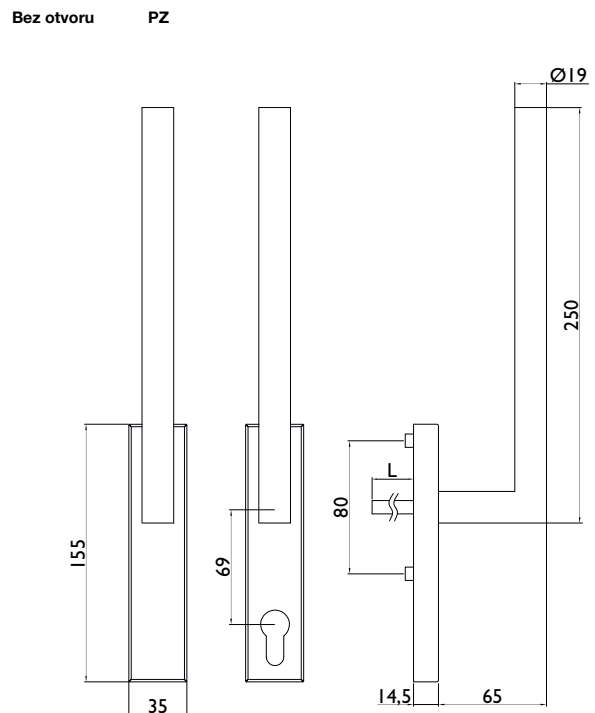

Přednosti výrobku:

- dlouhá životnost díky vysoce kvalitním materiálům
- pevně/otočně uložená klika
- tvarově pěkná a elegantní na okenních a balkonových dveřích
- skryté přišroubování

Technické údaje:

Materiál:	ušlechtilá ocel, materiál č. 1.4301
Povrch:	jemně matný
Aretace:	ve dvou polohách, 180°
Uložení kliky:	pevná/otočná
Čtyřhranný trn:	10 x 95 mm ocel, volný
Průměr náلتků:	10 mm
Rozměry rozety:	35 x 155 x 15 mm
Uchycení:	2 šrouby se zapuštěnou hlavou M6x80 mm
Jednotka balení:	1 ks