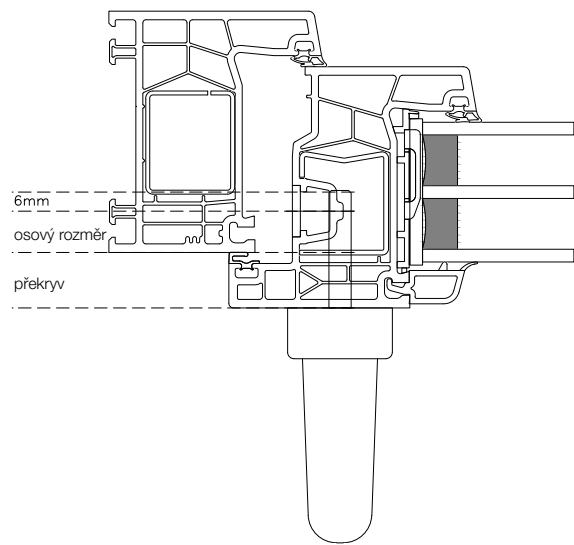

OKENNÍ KLIKY – KOVÁNÍ – PŘÍSLUŠENSTVÍ

Vše okolo oken

Koncepce délky trnu blaugelb

Maximální rozměr při použití ochrany proti odvrtání, měřeno od středu převodovky ke konci převodovky, je okolo 6 mm. V tomto případě je trn 2 mm nad koncem ořechu.

Při použití **trnu o průměru 32 mm** při vypočítaném **výsledku 35 mm** je **záběr trnu 7 mm** a je 1 mm pod úrovní ořechu.

Vyčnívající délka trnu v mm
(překryv + osový rozměr + převodovka)

24*	30	31	32	33	34	35	36	37	38	39	40	41	42	43	44	45
			L = 32 mm				L = 37 mm				L = 43 mm					

* pro hliníková okna

V brožuře na vás čeká tento obsah:

blaugelb

Okenní kliky z hliníku

strana 4

blaugelb

Kliky pro zdvižně posuvné dveře kliky z hliníku

strana 36

blaugelb

Okenní kliky z hliníku (aretace 45°)

strana 16

blaugelb

Kliky pro zdvižně posuvné dveře z ušlechtilé oceli

strana 40

blaugelb

Okenní kliky z ušlechtilé oceli

strana 20

blaugelb

Dveřní madla

strana 45