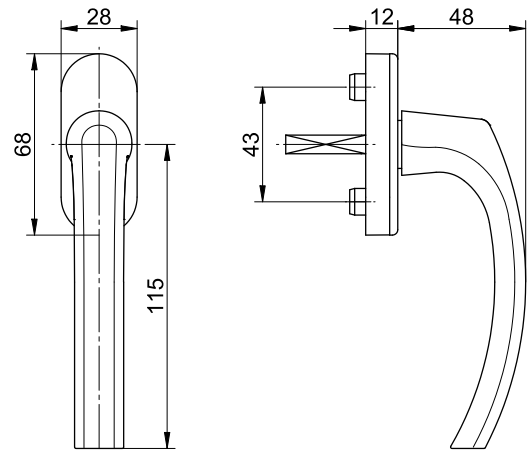

Dodávané barvy/povrchy:

Název výrobku	Délka trnu	Jednotka balení	Č. výr.
Okenní klika blaugelb FGS 1758 45° RAL 9016 (bílé práškové lakování)	32 mm	100 ks	9016862
	37 mm	100 ks	9016863
	43 mm	100 ks	9016864
Okenní klika blaugelb FGS 1758 45° RAL 8077 (hnědé práškové lakování)	32 mm	100 ks	9016865
	37 mm	100 ks	9016866
	43 mm	100 ks	9016867
Okenní klika blaugelb FGS 1758 45° F1 (stříbrná eloxovaná)	32 mm	100 ks	9016868
	37 mm	100 ks	9016869
	43 mm	100 ks	9016870
Okenní klika blaugelb FGS 1758 45° F9 (v barvě ocele, eloxovaná)	32 mm	100 ks	9016874
	37 mm	100 ks	9016875
	43 mm	100 ks	9016876
Okenní klika blaugelb FGS 1758 45° F4 (bronzová eloxovaná)	32 mm	100 ks	9016877
	37 mm	100 ks	9016878
	43 mm	100 ks	9016879
Okenní klika blaugelb FGS 1758 45° F3 (zlatá eloxovaná)	32 mm	100 ks	9016871
	37 mm	100 ks	9016872
	43 mm	100 ks	9016873