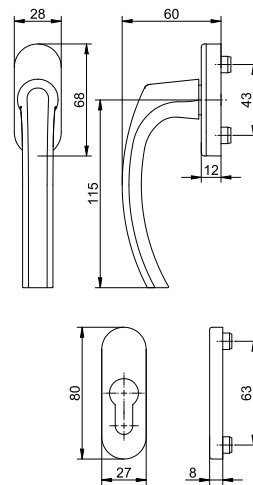

Technické údaje:

Materiál:	hliník
Povrch:	lakovaný / eloxovaný
Materiál rozety:	plast
Aretace:	čtyřpolohová 90°
Čtyřhranný trn:	ocel 7 mm
Délky trnů:	32 / 37 / 43 mm
Průměr nálitků:	10 mm
Rozměry rozety:	28 x 68 x 12 mm (oválná)
Uchycení:	2 šrouby se zapuštěnou hlavou M5x40 / 45 / 50 mm pozinkované
Jednotka balení:	100 ks

Technické údaje:

Materiál:	hliník
Povrch:	lakovaný / eloxovaný
Materiál rozety:	plast vč. výztužné ocelové desky
Aretace:	čtyřpolohová 90°
Čtyřhranný trn:	ocel 7 mm
Délky trnů:	32 / 37 / 43 mm
Průměr nálitků:	10 mm
Rozměry rozety:	28 x 68 x 12 mm (oválná)
Uchycení:	2 šrouby se zapuštěnou hlavou M5x40 / 45 / 50 mm pozinkované
Jednotka balení:	20 ks

Technické údaje:

Materiál:	hliník
Povrch:	lakovaný / eloxovaný
Materiál rozety:	Plast
Aretace:	čtyřpolohová 90°
Čtyřhranný trn:	připraveno pro 7 mm
Průměr náliťků:	10 mm
Rozměry rozety (kliky):	28 x 68 x 12 mm (oválná)
Rozměry rozety PZ:	27 x 80 x 8 mm (oválná)
Uchycení:	nezahmuto
Jednotka balení:	2 ks