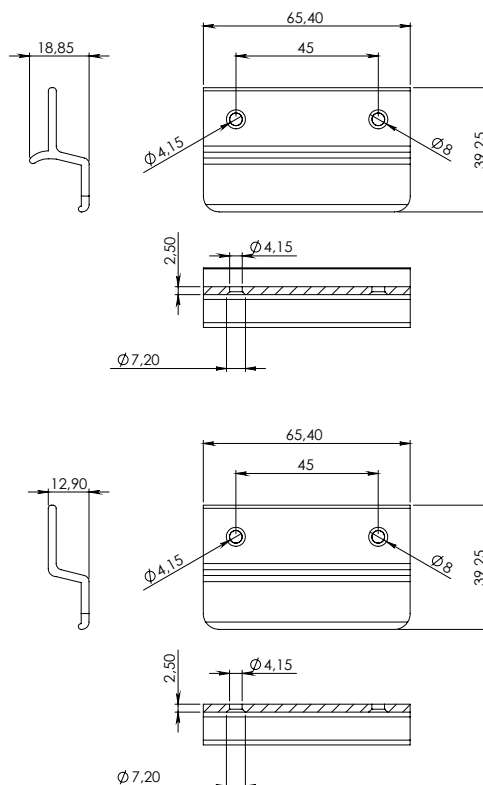

Název výrobku	Jednotka balení	Č. výt.
Madlo do drážky pro sklo blaugelb s žebrem F1 (stříbrné eloxované)	20 ks	9021339
Madlo do drážky pro sklo blaugelb s žebrem F4 (v bronzové barvě eloxované)	20 ks	9021340
Madlo do drážky pro sklo blaugelb s žebrem F9 (v barvě ocele eloxované)	20 ks	9021341
Madlo do drážky pro sklo blaugelb s žebrem RAL9016 (bílé, s povrchovou úpravou)	20 ks	9021342
Madlo do drážky pro sklo blaugelb s žebrem RAL8019 (hnědá, s povrchovou úpravou)	20 ks	9021343
Madlo do drážky pro sklo blaugelb s žebrem RAL7016 (antracitová, s povrchovou úpravou)	20 ks	9036075
Madlo do drážky pro sklo blaugelb bez žebra F1 (stříbrné eloxované)	20 ks	9021634
Madlo do drážky pro sklo blaugelb bez žebra F4 (v bronzové barvě eloxované)	20 ks	9021635
Madlo do drážky pro sklo blaugelb bez žebra F9 (v barvě ocele eloxované)	20 ks	9021636
Madlo do drážky pro sklo blaugelb bez žebra RAL9016 (bílé, s povrchovou úpravou)	20 ks	9021637
Madlo do drážky pro sklo blaugelb bez žebra RAL8019 (hnědá, s povrchovou úpravou)	20 ks	9021638
Madlo do drážky pro sklo blaugelb bez žebra RAL7016 (antracitová, s povrchovou úpravou)	20 ks	9036076