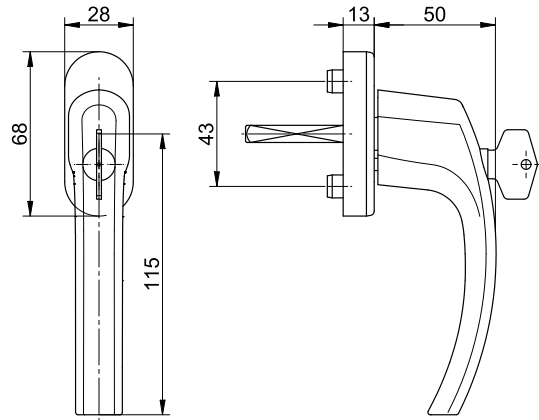

Název výrobku	Délka trnu	Jednotka balení	Č. v. ýr.
Okenní klika blaugelb FGS 1758 uzamykatelná RC2 RAL 9016 (bílé práškové lakování)	32 mm	20 ks	0431592
	37 mm	20 ks	0431598
	43 mm	20 ks	0431599
Okenní klika blaugelb FGS 1758 uzamykatelná RC2 RAL 8077 (hnědé práškové lakování)	32 mm	20 ks	0431600
	37 mm	20 ks	0431603
	43 mm	20 ks	0431604
Okenní klika blaugelb FGS 1758 uzamykatelná RC2 F1 (stříbrná eloxovaná)	32 mm	20 ks	0431607
	37 mm	20 ks	0431609
	43 mm	20 ks	0431611
Okenní klika blaugelb FGS 1758 uzamykatelná RC2 F9 (v barvě ocele, eloxovaná)	32 mm	20 ks	0431612
	37 mm	20 ks	0431613
	43 mm	20 ks	0431614
Okenní klika blaugelb FGS 1758 uzamykatelná RC2 F4 (bronzová eloxovaná)	32 mm	20 ks	0431615
	37 mm	20 ks	0431616
	43 mm	20 ks	0431617
Příslušenství:			
Název výrobku		Jednotka balení	Č. v. ýr.
Náhradní klíč k blaugelb FGS 1758 uzamykatelná		1 ks	9065959