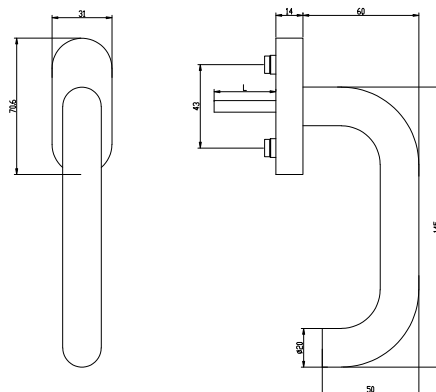

Technické údaje:

Materiál:	hliník
Povrch:	lakovaný / eloxovaný
Materiál rozety:	plast
Aretace:	osmipolohová 45°
Čtyřhranný trn:	připraveno pro 7 mm
Průměr nálitků:	10 mm
Rozměry rozety (kliky):	28 x 68 x 12 mm (oválná)
Rozměry rozety PZ:	27 x 80 x 8 mm (oválná)
Uchycení:	nezahmuto
Jednotka balení:	2 ks

Technické údaje:

Materiál:	ušlechtilá ocel, materiál č. 1.4301
Povrch:	jemně matný
Materiál rozety:	kov
Aretace:	čtyřpolohová, 90°
Čtyřhranný trn:	ocel 7 mm
Délky trnů:	32 / 37 / 43 mm
Průměr náliťků:	10 mm
Rozměry rozety:	33 x 74 x 14 mm (oválná)
Certifikace podle:	DIN EN 13126-3:2011, 200 Nm (SK 3)
Uchycení:	2 šrouby se zapuštěnou hlavou M5x45 / 50 / 55 mm pozinkované
Jednotka balení:	30 ks

Technické údaje:

Materiál:	ušlechtilá ocel, materiál č. 1.4301
Povrch:	jemně matný
Materiál rozety:	kov
Aretace:	čtyřpolohová, 90°
Čtyřhranný trn:	ocel 7 mm
Délky trnů:	32 / 37 / 43 mm
Průměr náliťků:	10 mm
Rozměry rozety:	33 x 74 x 14 mm (oválná)
Certifikace podle:	DIN EN 13126-3:2012, 100 Nm (SK2)
Uchycení:	2 šrouby se zapuštěnou hlavou M5x45 / 50 / 55 mm pozinkované
Jednotka balení:	30 ks

Přednosti výrobku:

- dlouhá životnost díky vysoce kvalitním materiálům
- 4kuličková základní konstrukce pro přesnou aretaci
- tvarově pěkná a na okně elegantní
- skryté přišroubování

Technické údaje:

Materiál:	ušlechtilá ocel, materiál č. 1.4301
Povrch:	jemně matný
Arety:	čtyřpolohová, 90°
Čtyřhranný trn:	ocel 7 mm
Délky trnů:	32 / 37 / 43 mm
Průměr nálitků:	10 mm (pouzdra 10/12 mm)
Rozměry rozety:	31 x 70,6 x 14 mm (oválná)
Uchycení:	2 šrouby se zapuštěnou hlavou M5x40 / 45 / 50 mm pozinkované
Jednotka balení:	20 ks