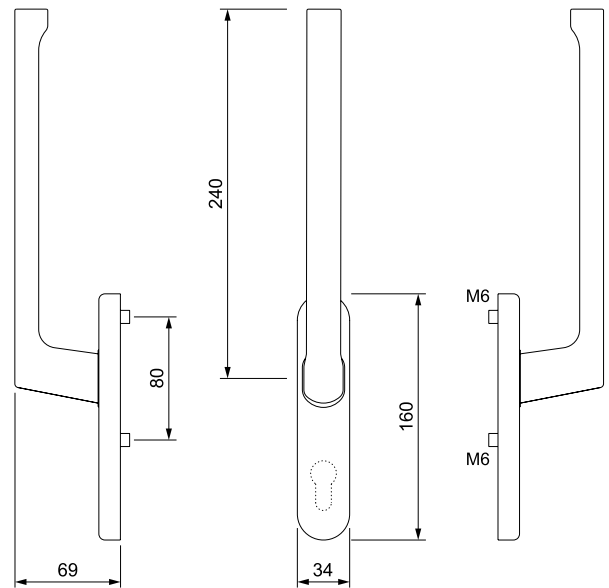

Název výrobku	Varianta	Jednotka balení	Č. výt.
Klika blaugelb pro zdvižně posuvné dveře HSG 1040 AL bílá RAL9016	Bez otvoru	1 ks	9071099
Klika blaugelb pro zdvižně posuvné dveře HSG 1040 AL stříbrná F1	Bez otvoru	1 ks	9071100
Klika blaugelb pro zdvižně posuvné dveře HSG 1040 AL vnější v barvě ocele F9	Bez otvoru	1 ks	9071101
Klika blaugelb pro zdvižně posuvné dveře HSG 1040 AL vnější v barvě ocele F9 kartáčovaná	Bez otvoru	1 ks	9071663
Klika blaugelb pro zdvižně posuvné dveře HSG 1040 AL PZ bílá RAL9016	PZ	1 ks	9071102
Klika blaugelb pro zdvižně posuvné dveře HSG 1040 AL PZ stříbrná F1	PZ	1 ks	9071103
Klika blaugelb pro zdvižně posuvné dveře HSG 1040 AL PZ v barvě ocele F9	PZ	1 ks	9071104
Klika blaugelb pro zdvižně posuvné dveře HSG 1040 AL PZ v barvě ocele F9 kartáčovaná	PZ	1 ks	9071674
Klika blaugelb pro zdvižně posuvné dveře HSG 1040 AL vnější PZ bílá RAL9016	PZ*	1 ks	9071111
Klika blaugelb pro zdvižně posuvné dveře HSG 1040 AL vnější PZ stříbrná F1	PZ*	1 ks	9071112
Klika blaugelb pro zdvižně posuvné dveře HSG 1040 AL vnější PZ v barvě ocele F9	PZ*	1 ks	9071113
Klika blaugelb pro zdvižně posuvné dveře HSG 1040 AL vnější PZ v barvě ocele F9 kartáčovaná	PZ*	1 ks	9071677

Příslušenství:

Název výrobku	Jednotka balení	Č. výt.
Sada pro upevnění TS 70 - 80 Čtyřhranný trn 10x160 mm, M6x90	1 ks	9016528
Sada pro upevnění TS 81 - 90 Čtyřhranný trn 10x160 mm, M6x95	1 ks	9016529
Sada pro upevnění TS 91 - 100 Čtyřhranný trn 10x160 mm, M6x110	1 ks	9016530
Sada pro upevnění TS 101 - 110 Čtyřhranný trn 10x180 mm, M6x120	1 ks	9016531