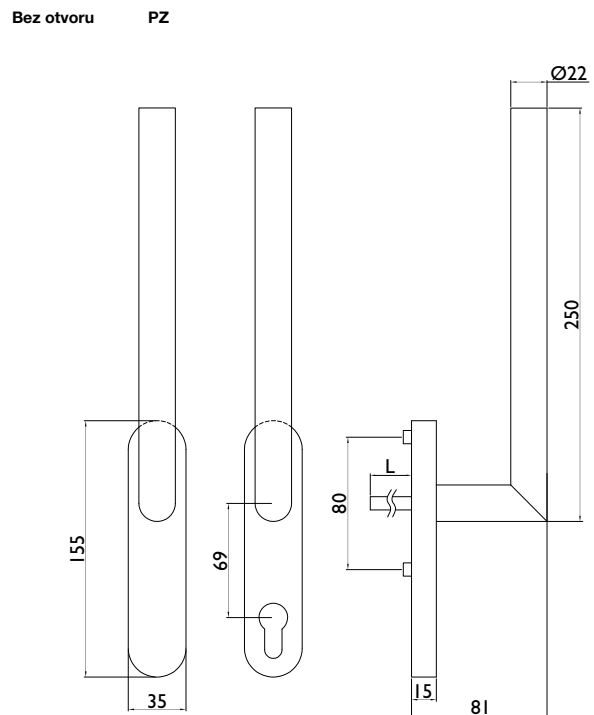

Název výrobku	Varianta	Jednotka balení	Č. výr.
Klika blaugelb pro zdvižně posuvné dveře HSG 1010 ušlechtilá ocel jemně matná	Bez otvoru	1 ks	9016518
Klika blaugelb pro zdvižně posuvné dveře HSG 1010 PZ ušlechtilá ocel jemně matná	PZ	1 ks	9016519
Klika blaugelb pro zdvižně posuvné dveře HSG 1010 venkovní PZ ušlechtilá ocel jemně matná	PZ*	1 ks	9016520

Příslušenství:

Název výrobku	Jednotka balení	Č. výr.
Sada pro upevnění TS 70 - 80 Čtyřhranný trn 10x160 mm, M6x90	1 ks	9016528
Sada pro upevnění TS 81 - 90 Čtyřhranný trn 10x160 mm, M6x95	1 ks	9016529
Sada pro upevnění TS 91 - 100 Čtyřhranný trn 10x160 mm, M6x110	1 ks	9016530
Sada pro upevnění TS 101 - 110 Čtyřhranný trn 10x180 mm, M6x120	1 ks	9016531

Vhodné kliky pro venkovní stranu:

Název výrobku	Jednotka balení	Č. výr.
Mušle blaugelb pro posuvné dveře oválná ušlechtilá ocel jemně matná	1 ks	9016526
Mušle blaugelb pro posuvné dveře hranatá ušlechtilá ocel jemně matná	1 ks	9016527