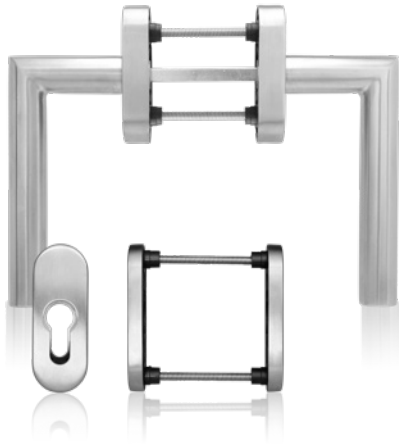

OKENNÍ KLIKY – kliky z ušlechtilé oceli

Balkonové kování s rozetou FGS ušlechtilá ocel tvar 90° BGT

Balkonové kování blaugelb s rozetou FGS ušlechtilá ocel tvar 90° BGT z ušlechtilé oceli je perfektní doplněk balkonových dveří k okenní klice blaugelb FGS tvar 90°. Podmaňuje svou elegancí a rovnými liniemi a je ozdobou každých balkonových dveří.

Díky základní konstrukci s přesnou 4kuličkovou aretací je balkonové kování s rozetou vždy v přesné poloze vůči rozetě a doplňuje skvělý celkový dojem. Balkonové kování s rozetou FGS ušlechtilá ocel tvar 90° se dodává vč. uchycení pro tloušťku dveří TS 73-93.

Přednosti výrobku:

- dlouhá životnost díky vysoce kvalitnímu materiálu z ušlechtilé oceli
- 4kuličková základní konstrukce pro přesnou aretaci
- tvarově pěkná a elegantní na balkonových dveřích
- skryté přišroubování

Technické údaje:

Materiál:	ušlechtilá ocel, č. 1.4301
Povrch:	jemně matný
Materiál rozety:	ušlechtilá ocel
Aretace:	čtyřpolohová 90°
Čtyřhranný trn:	7 mm
Průměr nálitků:	10 mm
Rozměry rozety (kliky):	30 x 71 x 14 mm (oválná)
Rozměry rozety PZ:	30 x 80 x 8 mm (oválná)
Uchycení:	včetně sady příslušenství TS 73–93 mm
Jednotka balení:	1 sada

Název výrobku

Jednotka balení

Č. výr.

Balkonové kování s rozetou FGS ušlechtilá ocel tvar 90° BGT

1 sada

9081659