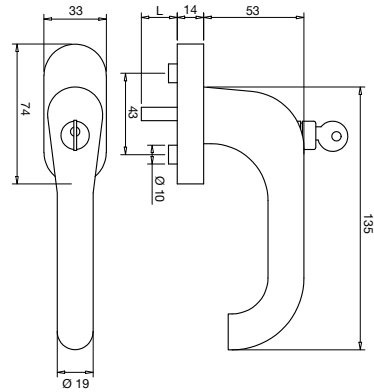

Technické údaje:

Materiál:	ušlechtilá ocel, materiál č. 1.4301
Povrch:	jemně matný
Materiál rozety:	kov
Aretace:	čtyřpolohová, 90°
Čtyřhranný trn:	ocel 7 mm
Délky trnů:	32 / 37 / 43 mm
Průměr náliťků:	10 mm
Rozměry rozety:	33 x 74 x 14 mm (oválná)
Certifikace podle:	DIN EN 13126-3:2011, 200 Nm (SK 3)
Uchycení:	2 šrouby se zapuštěnou hlavou M5x45 / 50 / 55 mm pozinkované
Jednotka balení:	30 ks

Technické údaje:

Materiál:	ušlechtilá ocel, materiál č. 1.4301
Povrch:	jemně matný
Materiál rozety:	kov
Aretace:	čtyřpolohová, 90°
Čtyřhranný trn:	ocel 7 mm
Délky trnů:	32 / 37 / 43 mm
Průměr náliťků:	10 mm
Rozměry rozety:	33 x 74 x 14 mm (oválná)
Certifikace podle:	DIN EN 13126-3:2012, 100 Nm (SK2)
Uchycení:	2 šrouby se zapuštěnou hlavou M5x45 / 50 / 55 mm pozinkované
Jednotka balení:	30 ks

Přednosti výrobku:

- dlouhá životnost díky vysoce kvalitním materiálům
- 4kuličková základní konstrukce pro přesnou aretaci
- tvarově pěkná a na okně elegantní
- skryté přišroubování

Technické údaje:

Materiál:	ušlechtilá ocel, materiál č. 1.4301
Povrch:	jemně matný
Arety:	čtyřpolohová, 90°
Čtyřhranný trn:	ocel 7 mm
Délky trnů:	32 / 37 / 43 mm
Průměr nálitků:	10 mm (pouzdra 10/12 mm)
Rozměry rozety:	31 x 70,6 x 14 mm (oválná)
Uchycení:	2 šrouby se zapuštěnou hlavou M5x40 / 45 / 50 mm pozinkované
Jednotka balení:	20 ks