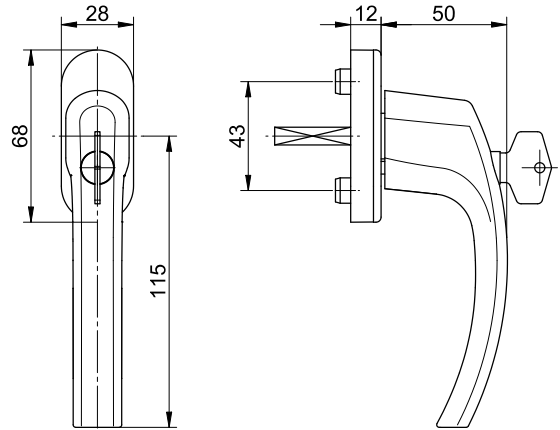

Okenní klika FGS 1758 uzamykatelná

Okenní klika blaugelb FGS 1758 uzamykatelná z hliníku podmaňuje svou elegancí a rovnými liniemi a je ozdobou každého okna. Povrchová úprava poskytuje okenní klíce barevné dokončení a doplňuje skvělý celkový dojem. Okenní klika s přímo zamykací zatlačovací cylindrickou vložkou je uzamykatelná. Dodává se včetně předsunutého uchycení pro danou délku trnu s opěrnými nálitky 10 mm a jedním klíčem.

K této řadě okenních klik 1758 se dodává kování ve stejné designové řadě klik blaugelb (např. kování s klikami DGT35 PZ92 bílé, č. výr. 0423941) v různých barvách a provedeních.

Přednosti výrobku:

- vysoce kvalitní hliník odolný proti korozi
- povrchová úprava práškovým lakováním nebo eloxováním
- uzamykatelný
- tvarově pěkná a na okně elegantní
- skryté přišroubování pomocí již předsunutých šroubů

Technické údaje:

Materiál:	hliník
Povrch:	lakovaný / eloxovaný
Materiál rozety:	plast vč. výztužné ocelové desky
Aretace:	čtyřpolohová 90°
Čtyřhranný trn:	ocel 7 mm
Délky trnů:	32 / 37 / 43 mm
Průměr nálitků:	10 mm
Rozměry rozety:	28 x 68 x 12 mm (oválná)
Uchycení:	2 šrouby se zapuštěnou hlavou M5x40 / 45 / 50 mm pozinkované
Jednotka balení:	20 ks

Dodávané barvy/povrchy:

Název výrobku	Délka trnu	Jednotka balení	Č. výr.
Okenní klika blaugelb FGS 1758 uzamykatelná RAL 9016 (bílé práškové lakování)	32 mm	20 ks	0431574
	37 mm	20 ks	0431575
	43 mm	20 ks	0431577
Okenní klika blaugelb FGS 1758 uzamykatelná RAL 8077 (hnědé práškové lakování)	32 mm	20 ks	0431578
	37 mm	20 ks	0431579
	43 mm	20 ks	0431580
Okenní klika blaugelb FGS 1758 uzamykatelná F1 (stříbrná eloxovaná)	32 mm	20 ks	0431581
	37 mm	20 ks	0431582
	43 mm	20 ks	0431583
Okenní klika blaugelb FGS 1758 uzamykatelná F9 (v barvě ocele, eloxovaná)	32 mm	20 ks	0431584
	37 mm	20 ks	0431585
	43 mm	20 ks	0431586
Okenní klika blaugelb FGS 1758 uzamykatelná F4 (bronzová eloxovaná)	32 mm	20 ks	0431587
	37 mm	20 ks	0431588
	43 mm	20 ks	0431589

Příslušenství:

Název výrobku	Jednotka balení	Č. výr.
Náhradní klíč k blaugelb FGS 1758 uzamykatelná	1 ks	9065959