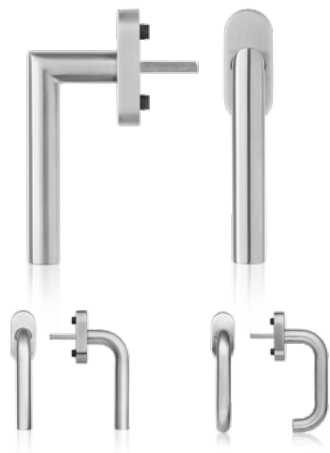

Klasika

Tvarově pěkné a elegantní – v klasických a oblíbených tvarech kliky 90°, U a L – to jsou **okenní kliky blaugelb FGS z ušlechtilé oceli**.

Vysoce kvalitní materiály a promyšlená a spolehlivá konstrukce z nich činí dokonalého a odolného společníka vašich oken.