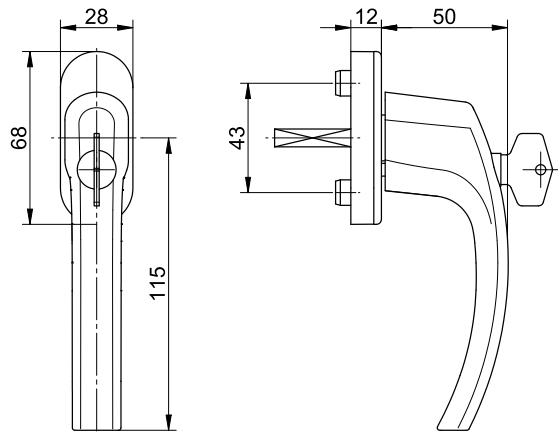

Technické údaje:

Materiál:	hliník
Povrch:	lakovaný / eloxovaný
Materiál rozety:	plast
Aretace:	čtyřpolohová 90°
Čtyřhranný trn:	ocel 7 mm
Délky trnů:	32 / 37 / 43 mm
Průměr nálitků:	10 mm
Rozměry rozety:	28 x 68 x 12 mm (oválná)
Uchycení:	2 šrouby se zapuštěnou hlavou M5x40 / 45 / 50 mm pozinkované
Jednotka balení:	100 ks

Technické údaje:

Materiál:	hliník
Povrch:	lakovaný / eloxovaný
Materiál rozety:	plast vč. výztužné ocelové desky
Aretace:	čtyřpolohová 90°
Čtyřhranný trn:	ocel 7 mm
Délky trnů:	32 / 37 / 43 mm
Průměr nálitků:	10 mm
Rozměry rozety:	28 x 68 x 12 mm (oválná)
Uchycení:	2 šrouby se zapuštěnou hlavou M5x40 / 45 / 50 mm pozinkované
Jednotka balení:	20 ks