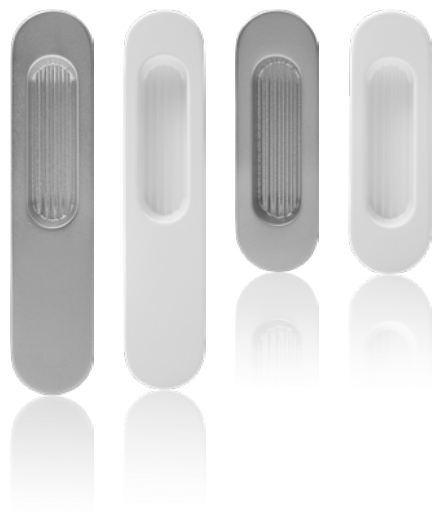

KLIKY PRO ZDVIŽNĚ POSUVNÉ DVEŘE – mušle z hliníku

Mušle pro posuvné dveře vnější, oválná AL

Mušle blaugelb pro posuvné dveře vnější, oválná AL z hliníku perfektně doplňuje kliky pro zdvižně posuvné dveře HSG blaugelb. Možnost párového skrytého přišroubování zachovává hodnotný celkový dojem kliky. Kliky s dlouhou životností se montuje na vnější stranu zdvižně posuvných prvků a umožňuje tak jednoduché otvírání a zavírání prvků. U otevřených klik pro zdvižně posuvné dveře HSG blaugelb na vnitřní stranu.

Mušle blaugelb pro posuvné dveře vnější, oválná AL se hodí ke klikám pro zdvižně posuvné dveře řady HSG 1040/1050 bez otvoru.

Přednosti výrobku:

- dlouhá životnost díky vysoce kvalitním materiálům
- pro párové sešroubování s klikami pro zdvižně posuvné dveře
- tvarově pěkná a elegantní na okenních a balkonových dveřích
- skryté přišroubování

Technické údaje:

Materiál:	hliník
Povrch:	lakovaný
Rozměry:	110 x 34 x 14,5 nebo 160 x 34 x 14,5 mm
Uchycení:	skryté přišroubování s klikou pro zdvižně posuvné dveře
Jednotka balení:	1 ks

Dodávané barvy/povrchy:

Název výrobku	Jednotka balení	Č. výr.
Mušle blaugelb pro posuvné dveře oválná 110x34 mm bílá RAL9016	1 ks	9071117
Mušle blaugelb pro posuvné dveře oválná 110x34 mm stříbrná F1	1 ks	9071118
Mušle blaugelb pro posuvné dveře oválná 110x34 mm v barvě ocele F9	1 ks	9071119
Mušle blaugelb pro posuvné dveře oválná 110x34 mm v barvě ocele F9 kartáčovaná	1 ks	9071679
Mušle blaugelb pro posuvné dveře oválná 160x34 mm bílá RAL9016	1 ks	9071979
Mušle blaugelb pro posuvné dveře oválná 160x34 mm stříbrná F1	1 ks	9071980
Mušle blaugelb pro posuvné dveře oválná 160x34 mm v barvě ocele F9	1 ks	9071981
Mušle blaugelb pro posuvné dveře oválná 160x34 mm v barvě ocele F9 kartáčovaná	1 ks	9072195