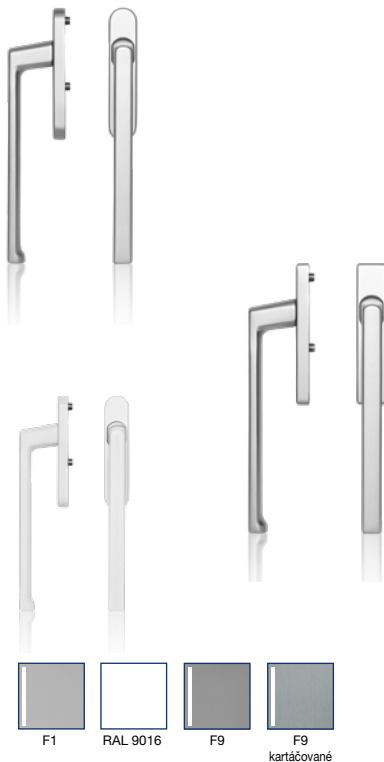

Název výrobku

Balkonové kování s rozetou blaugelb
FGS ušlechtilá ocel tvar 90° BGT/NGT

Jednotka balení

1 sada

Č. výr.

9128323

Přehled klik blaugelb pro zdvižně posuvné dveře z hliníku a ušlechtilé oceli

Řešení zdvižně posuvných dveří z hliníku

Kliky pro zdvižně posuvné dveře blaugelb HSG 1040 a 1050 vhodně doplňují stávající program okenních klik a poskytují maximální pohodlí obsluhy.

Kliky pro zdvižně posuvné dveře blaugelb, které jsou k dispozici ve čtyřech barvách a s moderní povrchovou úpravou, zaujmou i na dotek.