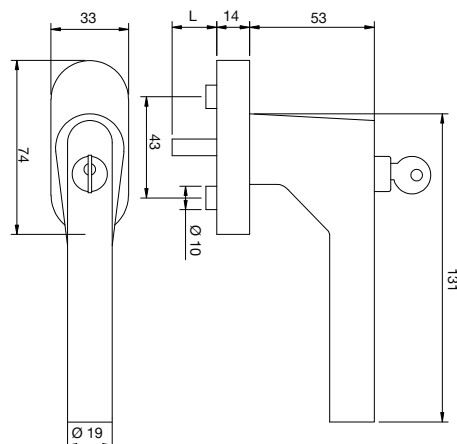

Technické údaje:

Materiál:	hliník
Povrch:	lakovaný / eloxovaný
Materiál rozety:	plast
Aretace:	osmipolohová 45°
Čtyřhranný trn:	ocel 7 mm
Délky trnů:	32 / 37 / 43 mm
Průměr nálitků:	10 mm
Rozměry rozety:	28 x 68 x 12 mm (oválná)
Uchycení:	2 šrouby se zapuštěnou hlavou M5x40 / 45 / 50 mm pozinkované
Jednotka balení:	100 ks

Technické údaje:

Materiál:	hliník
Povrch:	lakovaný / eloxovaný
Materiál rozety:	plast vč. výztužné ocelové desky
Aretace:	osmipolohová 45°
Čtyřhranný trn:	ocel 7 mm
Délky trnů:	32 / 37 / 43 mm
Průměr nálitků:	10 mm
Rozměry rozety:	28 x 68 x 12 mm (oválná)
Uchycení:	2 šrouby se zapuštěnou hlavou M5x40 / 45 / 50 mm pozinkované
Jednotka balení:	20 ks

Technické údaje:

Materiál:	ušlechtilá ocel, materiál č. 1.4301
Povrch:	jemně matný
Materiál rozety:	kov
Aretace:	čtyřpolohová, 90°
Čtyřhranný trn:	ocel 7 mm
Délky trnů:	32 / 37 / 43 mm
Průměr náliťků:	10 mm
Rozměry rozety:	33 x 74 x 14 mm (oválná)
Certifikace podle:	DIN EN 13126-3:2012, 100 Nm (SK2)
Uchycení:	2 šrouby se zapuštěnou hlavou M5x45 / 50 / 55 mm pozinkované
Jednotka balení:	30 ks

Technické údaje:

Materiál:	ušlechtilá ocel, materiál č. 1.4301
Povrch:	jemně matný
Materiál rozety:	kov
Aretace:	čtyřpolohová, 90°
Čtyřhranný trn:	ocel 7 mm
Délky trnů:	32 / 37 / 43 mm
Průměr náliťků:	10 mm
Rozměry rozety:	33 x 74 x 14 mm (oválná)
Certifikace podle:	DIN EN 13126-3:2011, 200 Nm (SK 3)
Uchycení:	2 šrouby se zapuštěnou hlavou M5x45 / 50 / 55 mm pozinkované
Jednotka balení:	30 ks