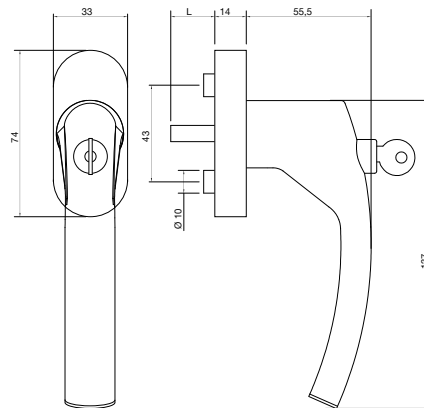

Technické údaje:

Materiál:	ušlechtilá ocel, materiál č. 1.4301
Povrch:	jemně matný
Materiál rozety:	kov
Aretace:	čtyřpolohová, 90°
Čtyřhranný trn:	ocel 7 mm
Délky trnů:	32 / 37 / 43 mm
Průměr náliťků:	10 mm
Rozměry rozety:	33 x 74 x 14 mm (oválná)
Certifikace podle:	DIN EN 13126-3:2012, 100 Nm (SK2)
Uchycení:	2 šrouby se zapuštěnou hlavou M5x45 / 50 / 55 mm pozinkované
Jednotka balení:	30 ks

Technické údaje:

Materiál:	ušlechtilá ocel, materiál č. 1.4301
Povrch:	jemně matný
Materiál rozety:	kov
Aretace:	čtyřpolohová, 90°
Čtyřhranný trn:	ocel 7 mm
Délky trnů:	32 / 37 / 43 mm
Průměr náliťků:	10 mm
Rozměry rozety:	33 x 74 x 14 mm (oválná)
Certifikace podle:	DIN EN 13126-3:2012, 100 Nm (SK2)
Uchycení:	2 šrouby se zapuštěnou hlavou M5x45 / 50 / 55 mm pozinkované
Jednotka balení:	20 ks