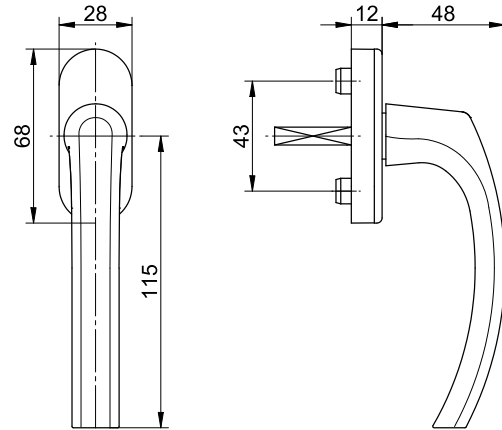

Technické údaje:

Materiál:	hliník
Povrch:	lakovaný / eloxovaný
Materiál rozety:	plast
Aretace:	čtyřpolohová 90°
Čtyřhranný trn:	ocel 7 mm
Délky trnů:	32 / 37 / 43 mm
Průměr nálitků:	10 mm
Rozměry rozety:	28 x 68 x 12 mm (oválná)
Uchycení:	2 šrouby se zapuštěnou hlavou M5x40 / 45 / 50 mm pozinkované
Jednotka balení:	100 ks

Technické údaje:

Materiál:	hliník
Povrch:	lakovaný / eloxovaný
Materiál rozety:	plast vč. výztužné ocelové desky
Aretace:	čtyřpolohová 90°
Čtyřhranný trn:	ocel 7 mm
Délky trnů:	32 / 37 / 43 mm
Průměr nálitků:	10 mm
Rozměry rozety:	28 x 68 x 12 mm (oválná)
Uchycení:	2 šrouby se zapuštěnou hlavou M5x40 / 45 / 50 mm pozinkované
Jednotka balení:	20 ks