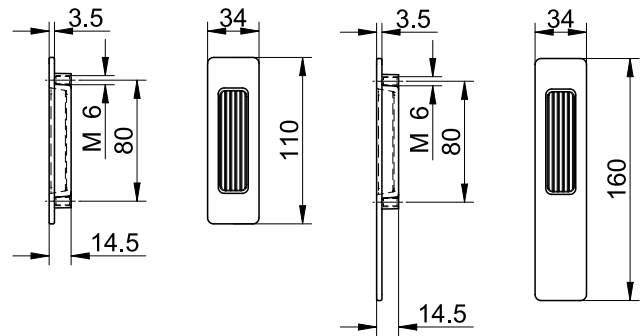

KLIKY PRO ZDVIŽNĚ POSUVNÉ DVEŘE – mušle z hliníku

Mušle pro posuvné dveře vnější, hranatá AL

Mušle blaugelb pro posuvné dveře vnější hranatá AL z hliníku perfektně doplňuje kliky pro zdvižně posuvné dveře HSG blaugelb. Možnost párového skrytého přišroubování zachovává hodnotný celkový moderní dojem kliky. Kliky s dlouhou životností se montuje na vnější stranu zdvižně posuvných prvků a umožňují tak jednoduché otvírání a zavírání prvků. U otevřených kliky pro zdvižně posuvné dveře HSG blaugelb na vnitřní stranu.

Mušle blaugelb pro posuvné dveře hranatá se hodí ke klikám pro zdvižně posuvné dveře řady HSG 1040/1050 bez otvoru.

Přednosti výrobku:

- dlouhá životnost díky vysoce kvalitním materiálům
- pro párové sešroubování s klikami pro zdvižně posuvné dveře
- tvarově pěkná a elegantní na okenních a balkonových dveřích
- skryté přišroubování

Technické údaje:

Materiál:	hliník
Povrch:	lakovaný
Rozměry:	110 x 34 x 14,5 nebo 160 x 34 x 14,5 mm
Uchycení:	skryté přišroubování s klikou pro zdvižně posuvné dveře
Jednotka balení:	1 ks

Dodávané barvy/povrchy:

Název výrobku	Jednotka balení	Č. výr.
Mušle blaugelb pro posuvné dveře hranatá 110x34 mm bílá RAL9016	1 ks	9071120
Mušle blaugelb pro posuvné dveře hranatá 110x34 mm stříbrná F1	1 ks	9071121
Mušle blaugelb pro posuvné dveře hranatá 110x34 mm v barvě ocele F9	1 ks	9071122
Mušle blaugelb pro posuvné dveře hranatá 110x34 mm v barvě ocele F9 kartáčovaná	1 ks	9071680
Mušle blaugelb pro posuvné dveře hranatá 160x34 mm bílá RAL9016	1 ks	9071982
Mušle blaugelb pro posuvné dveře hranatá 160x34 mm stříbrná F1	1 ks	9071983
Mušle blaugelb pro posuvné dveře hranatá 160x34 mm v barvě ocele F9	1 ks	9072194
Mušle blaugelb pro posuvné dveře hranatá 160x34 mm v barvě ocele F9 kartáčovaná	1 ks	9072196