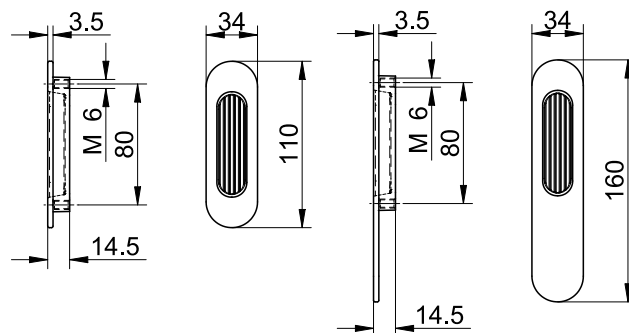

KLIKY PRO ZDVIŽNĚ POSUVNÉ DVEŘE – mušle z hliníku

Mušle pro posuvné dveře vnější, oválná AL

Mušle blaugelb pro posuvné dveře vnější, oválná AL z hliníku perfektně doplňuje kliky pro zdvižně posuvné dveře HSG blaugelb. Možnost párového skrytého přišroubování zachovává hodnotný celkový dojem kliky. Kliky s dlouhou životností se montuje na vnější stranu zdvižně posuvných prvků a umožňuje tak jednoduché otvírání a zavírání prvků. U otevřených klik pro zdvižně posuvné dveře HSG blaugelb na vnitřní stranu.

Mušle blaugelb pro posuvné dveře vnější, oválná AL se hodí ke klikám pro zdvižně posuvné dveře řady HSG 1040/1050 bez otvoru.

Přednosti výrobku:

- dlouhá životnost díky vysoce kvalitním materiálům
- pro párové sešroubování s klikami pro zdvižně posuvné dveře
- tvarově pěkná a elegantní na okenních a balkonových dveřích
- skryté přišroubování

Technické údaje:

Materiál:	hliník
Povrch:	lakovaný
Rozměry:	110 x 34 x 14,5 nebo 160 x 34 x 14,5 mm
Uchycení:	skryté přišroubování s klikou pro zdvižně posuvné dveře
Jednotka balení:	1 ks

Dodávané barvy/povrchy:

Název výrobku	Jednotka balení	Č. výr.
Mušle blaugelb pro posuvné dveře oválná 110x34 mm bílá RAL9016	1 ks	9071117
Mušle blaugelb pro posuvné dveře oválná 110x34 mm stříbrná F1	1 ks	9071118
Mušle blaugelb pro posuvné dveře oválná 110x34 mm v barvě ocele F9	1 ks	9071119
Mušle blaugelb pro posuvné dveře oválná 110x34 mm v barvě ocele F9 kartáčovaná	1 ks	9071679
Mušle blaugelb pro posuvné dveře oválná 160x34 mm bílá RAL9016	1 ks	9071979
Mušle blaugelb pro posuvné dveře oválná 160x34 mm stříbrná F1	1 ks	9071980
Mušle blaugelb pro posuvné dveře oválná 160x34 mm v barvě ocele F9	1 ks	9071981
Mušle blaugelb pro posuvné dveře oválná 160x34 mm v barvě ocele F9 kartáčovaná	1 ks	9072195