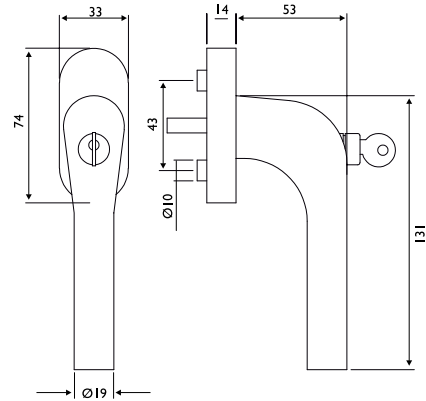

Technické údaje:

Materiál:	ušlechtilá ocel, materiál č. 1.4301
Povrch:	jemně matný
Materiál rozety:	kov
Aretace:	čtyřpolohová, 90°
Čtyřhranný trn:	ocel 7 mm
Délky trnů:	32 / 37 / 43 mm
Průměr nálitků:	10 mm
Rozměry rozety:	33 x 74 x 14 mm (oválná)
Certifikace podle:	DIN EN 13126-3:2011, 100 Nm (SK 2)
Uchycení:	2 šrouby se zapuštěnou hlavou M5x45 / 50 / 55 mm pozinkované
Jednotka balení:	30 ks

Technické údaje:

Materiál:	ušlechtilá ocel, materiál č. 1.4301
Povrch:	jemně matný
Materiál rozety:	kov
Aretace:	čtyřpolohová, 90°
Čtyřhranný trn:	ocel 7 mm
Délky trnů:	32 / 37 / 43 mm
Průměr náliťků:	10 mm
Rozměry rozety:	33 x 74 x 14 mm (oválná)
Certifikace podle:	DIN EN 13126-3:2012, 100 Nm (SK2)
Uchycení:	2 šrouby se zapuštěnou hlavou M5x45 / 50 / 55 mm pozinkované
Jednotka balení:	30 ks