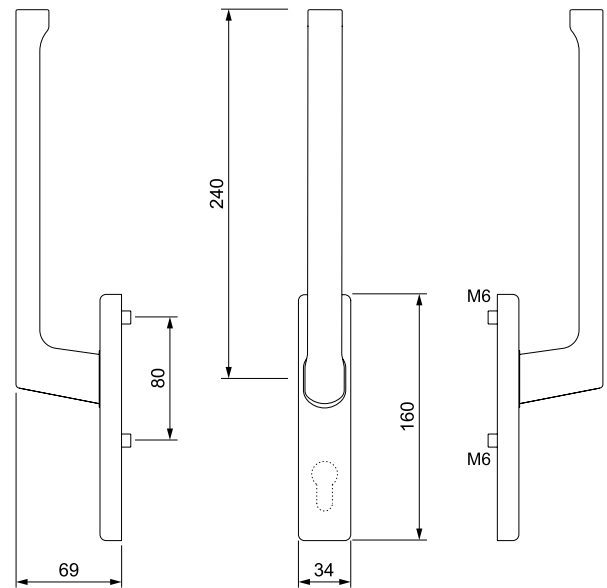

Název výrobku	Varianta	Jednotka balení	Č. výt.
Klika blaugelb pro zdvižně posuvné dveře HSG 1050 AL bílá RAL9016	Bez otvoru	1 ks	9071105
Klika blaugelb pro zdvižně posuvné dveře HSG 1050 AL stříbrná F1	Bez otvoru	1 ks	9071106
Klika blaugelb pro zdvižně posuvné dveře HSG 1050 AL v barvě ocele F9	Bez otvoru	1 ks	9071107
Klika blaugelb pro zdvižně posuvné dveře HSG 1050 AL v barvě ocele F9 kartáčovaná	Bez otvoru	1 ks	9071675
Klika blaugelb pro zdvižně posuvné dveře HSG 1050 AL PZ bílá RAL9016	PZ	1 ks	9071108
Klika blaugelb pro zdvižně posuvné dveře HSG 1050 AL PZ stříbrná F1	PZ	1 ks	9071109
Klika blaugelb pro zdvižně posuvné dveře HSG 1050 AL PZ v barvě ocele F9	PZ	1 ks	9071110
Klika blaugelb pro zdvižně posuvné dveře HSG 1050 AL PZ v barvě ocele F9 kartáčovaná	PZ	1 ks	9071676
Klika blaugelb pro zdvižně posuvné dveře HSG 1050 AL vnější PZ bílá RAL9016	PZ*	1 ks	9071114
Klika blaugelb pro zdvižně posuvné dveře HSG 1050 AL vnější PZ stříbrná F1	PZ*	1 ks	9071115
Klika blaugelb pro zdvižně posuvné dveře HSG 1050 AL vnější PZ v barvě ocele F9	PZ*	1 ks	9071116
Klika blaugelb pro zdvižně posuvné dveře HSG 1050 AL vnější PZ v barvě ocele F9 kartáčovaná	PZ*	1 ks	9071678

Příslušenství:

Název výrobku	Jednotka balení	Č. výt.
Sada pro upevnění TS 70 - 80 Čtyřhranný trn 10x160 mm, M6x90	1 ks	9016528
Sada pro upevnění TS 81 - 90 Čtyřhranný trn 10x160 mm, M6x95	1 ks	9016529
Sada pro upevnění TS 91 - 100 Čtyřhranný trn 10x160 mm, M6x110	1 ks	9016530
Sada pro upevnění TS 101 - 110 Čtyřhranný trn 10x180 mm, M6x120	1 ks	9016531