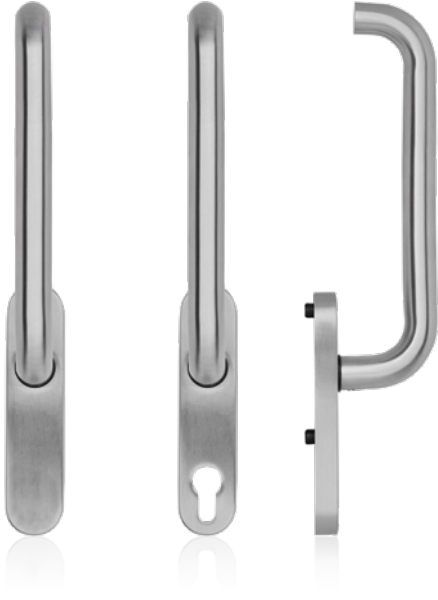

KLIKY PRO ZDVIŽNĚ POSUVNÉ DVEŘE – kliky z ušlechtilé oceli

Kliky pro zdvižně posuvné dveře HSG 1000

Kliky blaugelb pro zdvižně posuvné dveře HSG 1000 z vysoce kvalitní ušlechtilé oceli podmaňují svou elegancí a rovnými liniemi a jsou ozdobou každých dveří. Měkké linie spolu s chladem ušlechtilé oceli propůjčují klikám jistý půvab. Kliky blaugelb pro zdvižně posuvné dveře HSG 1000 se dodávají v různých variantách jako vnitřní a venkovní řešení, rovněž se zvýšenou bezpečností s použitím profilových cylindrických vložek. Nosná konstrukce má přesnou dvoupolohovou aretaci a doplňuje skvělý celkový dojem. Kliky se dodávají s vhodným upevněním* pro tloušťku dveří 60-70 mm.

Přednosti výrobku:

- dlouhá životnost díky vysoce kvalitním materiálům
- pevně/otočně uložená klika
- tvarově pěkná a elegantní na okenních a balkonových dveřích
- skryté přišroubování

Technické údaje:

Materiál:	ušlechtilá ocel, materiál č. 1.4301
Povrch:	jemně matný
Aretace:	ve dvou polohách, 180°
Uložení kliky:	pevná/otočná
Čtyřhranný trn:	10 x 95 mm ocel, volný
Průměr náلتků:	10 mm
Rozměry rozety:	35 x 155 x 15 mm
Uchycení:	2 šrouby se zapuštěnou hlavou M6x80 mm*
Jednotka balení:	1 ks

*Kromě varianty HSG 1000 venkovní PZ; závitové náلتky M6 k sešroubování s vnitřní klikou (dodávka bez trnu a šroubů)