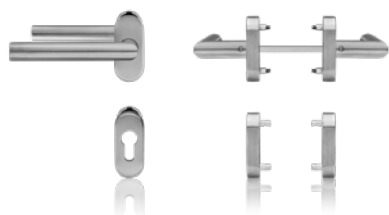

Balkonové řešení

Kování balkonových dveří **balkonové kování s rozetou blaugelb FGS ušlechtilá ocel tvar 90° BGT a BGT/ NGT** účelně doplňují program a jsou správnou koncepcí i při řešení náročných instalací.

Kvalitní kliky s kováním podmaňují svou elegancí a rovnými liniemi a jsou ozdobou každých balkonových dveří. K dostání jako dvojitá sada a střídavá sada s nízkou (plochou) klikou.

Doplňky

K dispozici jsou pro naši **řadu okenních klik blaugelb FGS ušlechtilá ocel** vhodné **kliky pro rámové dveře** s identickým tvarem kliky z ušlechtilé oceli.

Více informací získáte na stránkách **www.blaugelb.de**