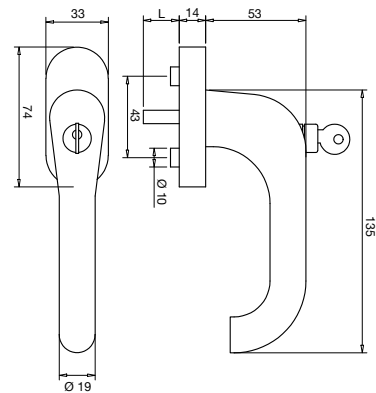

Technické údaje:

Materiál:	ušlechtilá ocel, materiál č. 1.4301
Povrch:	jemně matný
Materiál rozety:	kov
Aretace:	čtyřpolohová, 90°
Čtyřhranný trn:	ocel 7 mm
Délky trnů:	32 / 37 / 43 mm
Průměr náliťků:	10 mm
Rozměry rozety:	33 x 74 x 14 mm (oválná)
Certifikace podle:	DIN EN 13126-3:2012, 100 Nm (SK2)
Uchycení:	2 šrouby se zapuštěnou hlavou M5x45 / 50 / 55 mm pozinkované
Jednotka balení:	30 ks

Technické údaje:

Materiál:	ušlechtilá ocel, materiál č. 1.4301
Povrch:	jemně matný
Materiál rozety:	kov
Aretace:	čtyřpolohová, 90°
Čtyřhranný trn:	ocel 7 mm
Délky trnů:	32 / 37 / 43 mm
Průměr náliťků:	10 mm
Rozměry rozety:	33 x 74 x 14 mm (oválná)
Certifikace podle:	DIN EN 13126-3:2011, 200 Nm (SK 3)
Uchycení:	2 šrouby se zapuštěnou hlavou M5x45 / 50 / 55 mm pozinkované
Jednotka balení:	30 ks

Technické údaje:

Materiál:	ušlechtilá ocel, materiál č. 1.4301
Povrch:	jemně matný
Materiál rozety:	kov
Aretace:	čtyřpolohová, 90°
Čtyřhranný trn:	ocel 7 mm
Délky trnů:	32 / 37 / 43 mm
Průměr nálitků:	10 mm
Rozměry rozety:	33 x 74 x 14 mm (oválná)
Certifikace podle:	DIN EN 13126-3:2011, 100 Nm (SK 2)
Uchycení:	2 šrouby se zapuštěnou hlavou M5x45 / 50 / 55 mm pozinkované
Jednotka balení:	30 ks