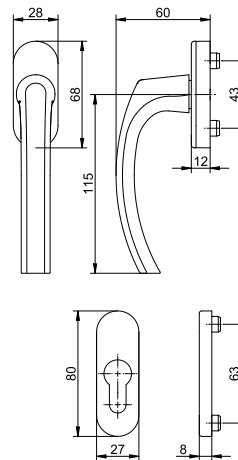

Balkonové poloviční kování blaugelb s rozetou FGS 1758 ½ BGT 45° vnitřní z hliníku je perfektní doplněk balkonových dveří k okenní klíče blaugelb FGS 1758. Podmaňuje svou elegancí a rovnými liniemi a je ozdobou každých balkonových dveří. Povrchová úprava poskytuje okenní klíče barevné dokončení a doplňuje skvělý celkový dojem. Balkonové poloviční kování blaugelb s rozetou FGS 1758 ½ BGT vnitřní 45° se dodává bez uchycení, to je závislé na použitém vnějším kování a příslušné tloušťce dveří a dodává se samostatně.

K této řadě okenních klik 1758 se dodává kování ve stejné designové řadě klik blaugelb (např. kování s klikami DGT35 PZ92 bílé, č. výr. 0423941) v různých barvách a provedeních.

Přednosti výrobku:

- vysoce kvalitní hliník odolný proti korozi
- povrchová úprava práškovým lakováním nebo eloxováním
- tvarově pěkná a elegantní na balkonových dveřích
- skryté přišroubování

Technické údaje:

Materiál:	hliník
Povrch:	lakovaný / eloxovaný
Materiál rozety:	plast
Aretace:	osmipolohová 45°
Čtyřhranný trn:	připraveno pro 7 mm
Průměr nálitků:	10 mm
Rozměry rozety (kliky):	28 x 68 x 12 mm (oválná)
Rozměry rozety PZ:	27 x 80 x 8 mm (oválná)
Uchycení:	nezahmuto
Jednotka balení:	2 ks

Název výrobku	Jednotka balení	Č. výr.
Balkonová klika blaugelb FGS 1758 ½ BGT vnitřní 45° RAL 9016 (bílé práškové lakování)	2 ks	9021540
Balkonová klika blaugelb FGS 1758 ½ BGT vnitřní 45° RAL 8077 (hnědé práškové lakování)	2 ks	9021541
Balkonová klika blaugelb FGS 1758 ½ BGT vnitřní 45° F1 (stříbrná eloxovaná)	2 ks	9021542
Balkonová klika blaugelb FGS 1758 ½ BGT vnitřní 45° F9 (v barvě ocele, eloxovaná)	2 ks	9021543
Balkonová klika blaugelb FGS 1758 ½ BGT vnitřní 45° F4 (bronzová eloxovaná)	2 ks	9021544