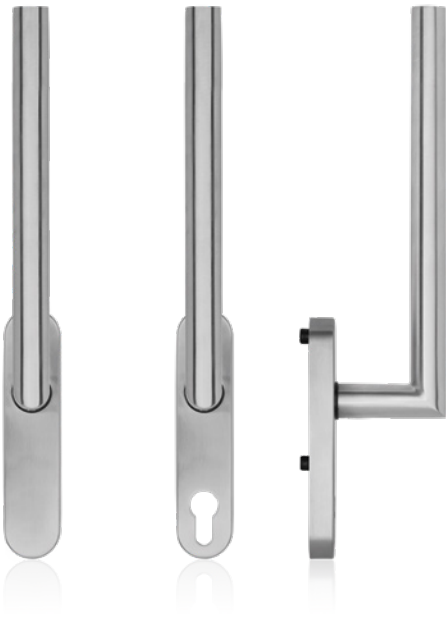

KLIKY PRO ZDVIŽNĚ POSUVNÉ DVEŘE – kliky z ušlechtilé oceli

Kliky pro zdvižně posuvné dveře HSG 1010

Kliky blaugelb pro zdvižně posuvné dveře HSG 1010 z vysoce kvalitní ušlechtilé oceli podmaňují svou elegancí a rovnými liniemi a jsou ozdobou každých dveří. Pravoúhlý tvar s rovnými liniemi podtrhuje moderní nároky na tuto řadu klik. Kliky blaugelb pro zdvižně posuvné dveře HSG 1010 se dodávají v různých variantách jako vnitřní a venkovní řešení, rovněž se zvýšenou bezpečností s použitím profilových cylindrických vložek. Nosná konstrukce má přesnou dvoupolohovou aretaci a doplňuje skvělý celkový dojem. Kliky se dodávají s vhodným upevněním* pro tloušťku dveří 60-70 mm.

Přednosti výrobku:

- dlouhá životnost díky vysoce kvalitním materiálům
- pevně/otočně uložená klika
- tvarově pěkná a elegantní na okenních a balkonových dveřích
- skryté přišroubování

Technické údaje:

Materiál:	ušlechtilá ocel, materiál č. 1.4301
Povrch:	jemně matný
Aretace:	ve dvou polohách, 180°
Uložení kliky:	pevná/otočná
Čtyřhranný trn:	10 x 95 mm ocel, volný
Průměr náلتků:	10 mm
Rozměry rozety:	35 x 155 x 15 mm
Uchycení:	2 šrouby se zapuštěnou hlavou M6x80 mm*
Jednotka balení:	1 ks

*Kromě varianty HSG 1010 venkovní PZ: závitové náلتky M6 k sešroubování s vnitřní klikou (dodávka bez trnu a šroubů)