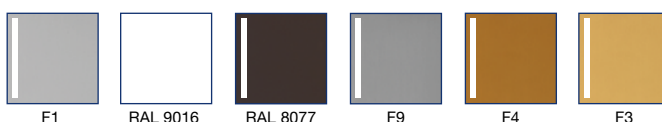

Paleta barev

Naše **řada okenních klik blaugelb FGS 1758** je k dostání s různými povrchy, eloxovaná nebo v práškovém lakování.