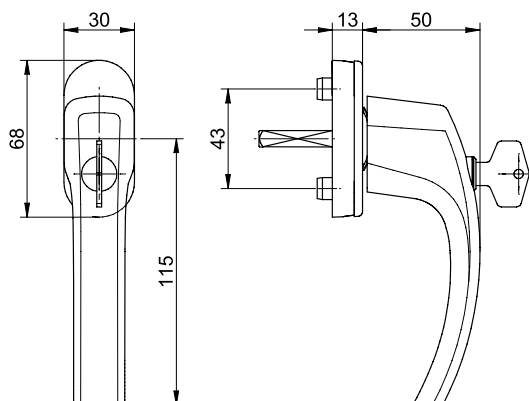

Technické údaje:

Materiál:	hliník
Povrch:	lakovaný / eloxovaný
Materiál rozety:	plast
Aretace:	čtyřpolohová 90°
Čtyřhranný trn:	ocel 7 mm
Délky trnů:	32 / 37 / 43 mm
Průměr nálitků:	10 mm
Rozměry rozety:	28 x 68 x 12 mm (oválná)
Uchycení:	2 šrouby se zapuštěnou hlavou M5x40 / 45 / 50 mm pozinkované
Jednotka balení:	100 ks

Technické údaje:

Materiál:	hliník
Povrch:	lakovaný / eloxovaný
Materiál rozety:	plast vč. výztužné ocelové desky
Aretace:	čtyřpolohová 90°
Čtyřhranný trn:	ocel 7 mm
Délky trnů:	32 / 37 / 43 mm
Průměr nálitků:	10 mm
Rozměry rozety:	28 x 68 x 12 mm (oválná)
Uchycení:	2 šrouby se zapuštěnou hlavou M5x40 / 45 / 50 mm pozinkované
Jednotka balení:	20 ks

Technické údaje:

Materiál:	hliník
Povrch:	lakovaný / eloxovaný
Materiál rozety:	Zamak (zkratka německých názvů pro Zinek Hliník Hořčík Měď)
Aretace:	čtyřpolohová 90°
Čtyřhranný trn:	ocel 7 mm
Délky trnů:	32 / 37 / 43 mm
Rozměry rozety:	30 x 68 x 13 mm (oválná)
Certifikace podle:	DIN EN 13126-3 (DIN 18267:2015-02)
Uchycení:	2 šrouby se zapuštěnou hlavou M5x40 / 45 / 50 mm pozinkované
Jednotka balení:	20 ks