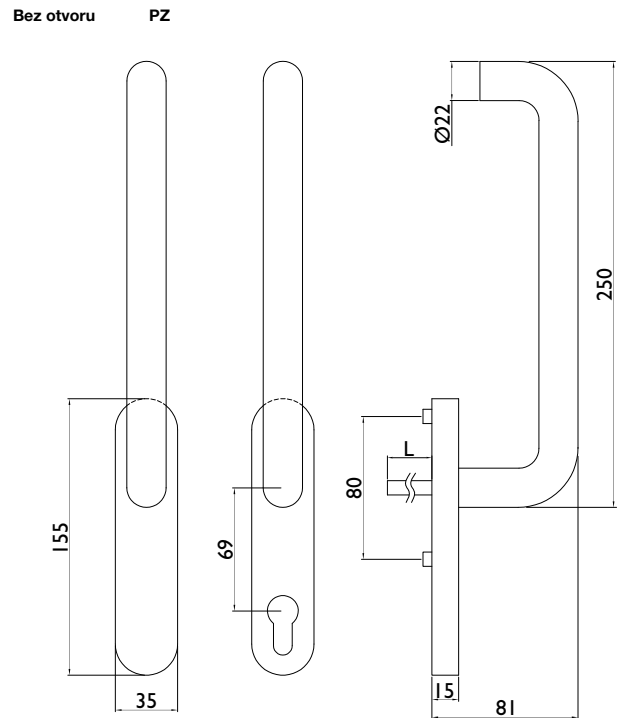

Název výrobku	Varianta	Jednotka balení	Č. výr.
Klika blaugelb pro zdvižně posuvné dveře HSG 1000 ušlechtilá ocel jemně matná	Bez otvoru	1 ks	9016515
Klika blaugelb pro zdvižně posuvné dveře HSG 1000 PZ ušlechtilá ocel jemně matná	PZ	1 ks	9016516
Klika blaugelb pro zdvižně posuvné dveře HSG 1000 venkovní PZ ušlechtilá ocel jemně matná	PZ*	1 ks	9016517

Příslušenství:

Název výrobku	Jednotka balení	Č. výr.
Sada pro upevnění TS 70 - 80 Čtyřhranný trn 10x160 mm, M6x90	1 ks	9016528
Sada pro upevnění TS 81 - 90 Čtyřhranný trn 10x160 mm, M6x95	1 ks	9016529
Sada pro upevnění TS 91 - 100 Čtyřhranný trn 10x160 mm, M6x110	1 ks	9016530
Sada pro upevnění TS 101 - 110 Čtyřhranný trn 10x180 mm, M6x120	1 ks	9016531

Vhodné kliky pro venkovní stranu:

Název výrobku	Jednotka balení	Č. výr.
Mušle blaugelb pro posuvné dveře oválná ušlechtilá ocel jemně matná	1 ks	9016526
Mušle blaugelb pro posuvné dveře hranatá ušlechtilá ocel jemně matná	1 ks	9016527