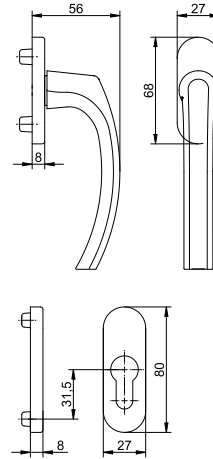

Balkonové poloviční kování s rozetou FGS 1758 ½ BGT vnější