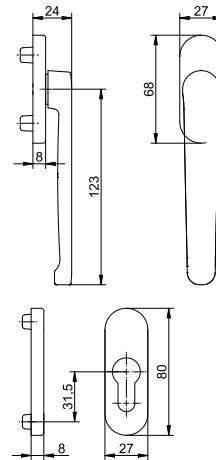

Technické údaje:

Materiál:	hliník
Povrch:	lakovaný / eloxovaný
Materiál rozety:	plast vč. výztužné ocelové desky
Aretace:	čtyřpolohová 90°
Čtyřhranný trn:	ocel 7 mm
Délky trnů:	32 / 37 / 43 mm
Průměr nálitků:	10 mm
Rozměry rozety:	28 x 68 x 12 mm (oválná)
Uchycení:	2 šrouby se zapuštěnou hlavou M5x40 / 45 / 50 mm pozinkované
Jednotka balení:	20 ks

Technické údaje:

Materiál:	hliník
Povrch:	lakovaný / eloxovaný
Materiál rozety:	Plast
Aretace:	čtyřpolohová 90°
Čtyřhranný trn:	připraveno pro 7 mm
Průměr náliťků:	10 mm
Rozměry rozety (kliky):	28 x 68 x 12 mm (oválná)
Rozměry rozety PZ:	27 x 80 x 8 mm (oválná)
Uchycení:	nezahmuto
Jednotka balení:	2 ks

Technické údaje:

Materiál:	hliník
Povrch:	lakovaný / eloxovaný
Materiál rozety:	hliník
Aretace:	bez aretace
Čtyřhranný trn:	připraveno pro 7 mm
Průměr nálitků:	10 mm
Rozměry rozety (kliky):	26 x 68 x 8 mm (oválná)
Rozměry rozety PZ:	27 x 80 x 8 mm (oválná)
Uchycení:	nezahmuto
Jednotka balení:	2 ks

Technické údaje:

Materiál:	hliník
Povrch:	lakovaný / eloxovaný
Materiál rozety:	hliník
Aretace:	bez aretace
Čtyřhranný trn:	připraveno pro 7 mm
Průměr nálitků:	10 mm
Rozměry rozety (klika):	26 x 68 x 8 mm (oválná)
Rozměry rozety PZ:	27 x 80 x 8 mm (oválná)
Uchycení:	nezahmuto
Jednotka balení:	2 ks