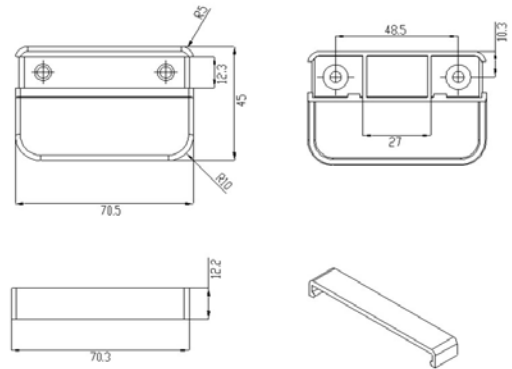

DVEŘNÍ MADLA

Dveřní madlo

Dveřní madlo blaugelb z plastu pro použití na balkonové dveře představuje moderní a nekomplikované řešení. Díky své nízké celkové výšce je také alternativou pro úzké rolety. Po instalaci dveřního madla blaugelb lze balkonové dveře snadno přitáhnout. Rohy madla blaugelb jsou zaoblené. Šroubové spoje dveřních madel jsou zakryty nacvakávací krytkou a lze je provést jednoduše i ve dvojici.

Přednosti výrobku:

- tvarově pěkné řešení pro balkonové dveře
- praktická nacvakávací krytka pro skryté šroubové spoje

Technické údaje:

Materiál:	plast
Povrch:	bílá, hnědá
Rozměry:	70,5 x 45 mm
Výška okraje:	8 mm
Celková výška:	12,2 mm
Celková šířka:	45 mm
Celková délka:	70,5 mm
Osová rozteč otvorů:	48,5 mm
Uchycení:	2 upevňovací šrouby (není součástí dodávky)
Způsob upevnění:	na jedné straně nebo ve dvojici

Název výrobku	Jednotka balení	Č. výr.
Dveřní madlo blaugelb plast, bílý 70,5 x 9 mm	20 ks	9065849
Dveřní madlo blaugelb plast, hnědé 70,5 x 9 mm	20 ks	9065850
Dveřní madlo blaugelb RAL7016 70,5 x 9 mm	20 ks	9066243