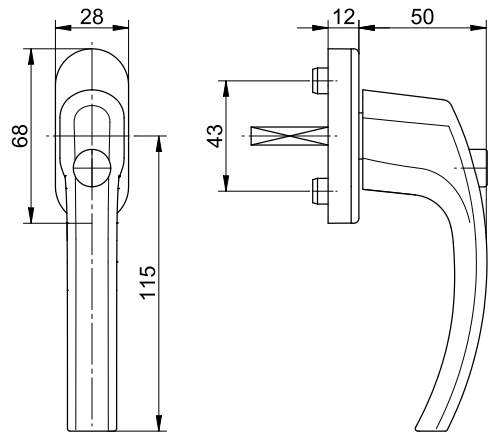

Název výrobku	Délka trnu	Jednotka balení	Č. výr.
Okenní klika blaugelb FGS 1758 DK RAL 9016 (bílé práškové lakování)	32 mm	20 ks	0432058
	37 mm	20 ks	0432059
	43 mm	20 ks	0432060
Okenní klika blaugelb FGS 1758 DK RAL 8077 (hnědé práškové lakování)	32 mm	20 ks	0432061
	37 mm	20 ks	0432062
	43 mm	20 ks	0432063
Okenní klika blaugelb FGS 1758 DK F1 (stříbrná eloxovaná)	32 mm	20 ks	0432064
	37 mm	20 ks	0432065
	43 mm	20 ks	0432066
Okenní klika blaugelb FGS 1758 DK F9 (v barvě ocele, eloxovaná)	32 mm	20 ks	0432067
	37 mm	20 ks	0432068
	43 mm	20 ks	0432069
Okenní klika blaugelb FGS 1758 DK F4 (bronzová eloxovaná)	32 mm	20 ks	0432070
	37 mm	20 ks	0432071
	43 mm	20 ks	0432072