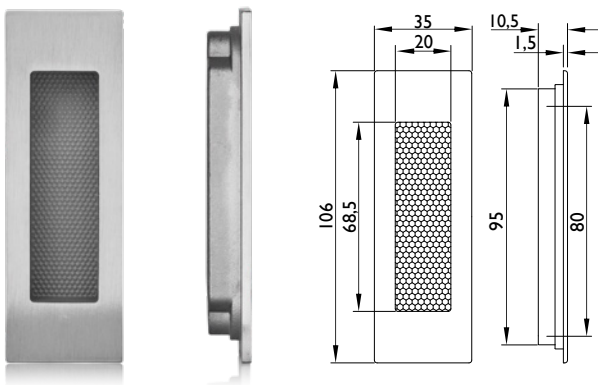

Mušle pro posuvné dveře hranatá

Mušle blaugelb pro posuvné dveře hranatá z vysoce kvalitní ušlechtilé oceli perfektně doplňuje kliky pro zdvižně posuvné dveře HSG blaugelb. Možnost párového skrytého přišroubování zachovává hodnotný a moderní celkový dojem kliky. Klika s dlouhou životností se montuje na vnější stranu zdvižně posuvných prvků a umožňuje tak jednoduché otvírání a zavírání prvků. U otevřené kliky pro zdvižně posuvné dveře HSG blaugelb na vnitřní stranu.

Mušle blaugelb pro posuvné dveře hranatá se hodí ke klikám pro zdvižně posuvné dveře řady HSG 1000/1010/1020/1030 bez otvoru.

Přednosti výrobku:

- dlouhá životnost díky vysoce kvalitním materiálům
- pro párové sešroubování s klikami pro zdvižně posuvné dveře
- tvarově pěkná a elegantní na okenních a balkonových dveřích
- skryté přišroubování

Technické údaje:

Materiál:	ušlechtilá ocel, materiál č. 1.4301
Povrch:	jemně matný
Rozměry:	106 x 35 x 10,5 mm
Rozměr frézování:	95 x 25 x 9 mm
Uchycení:	skryté přišroubování s klikou pro zdvižně posuvné dveře
Jednotka balení:	1 ks

Název výrobku	Jednotka balení	Č. výr.
Mušle blaugelb pro posuvné dveře hranatá ušlechtilá ocel jemně matná	1 ks	9016527